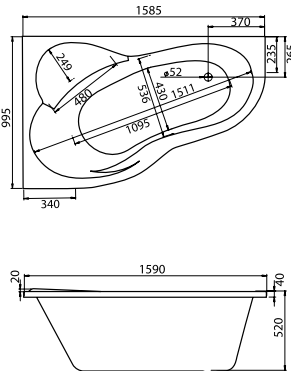

АСИММЕТРИЧНЫЕ ВАННЫ

Наименование ИБИЦА XL 160×100 ЛЕВОСТОРОННЯЯ					Наименование ИБИЦА XL 160×100 ПРАВОСТОРОННЯЯ				
Габариты					Габариты				
Длина, см	Ширина, см	Глубина, см	Высота, см	Объем, л	Длина, см	Ширина, см	Глубина, см	Высота, см	Объем, л
160	100	52	62-66	270	160	100	52	62-66	270
Описание	Артикул				Описание	Артикул			
Асимметричная акриловая ванна левосторонняя	1.WH11.2.036	Без гидромассажа			Асимметричная акриловая ванна правосторонняя	1.WH11.2.037	Без гидромассажа		
	1.WH11.2.427	Монтажный комплект				1.WH11.2.427	Монтажный комплект		
Комплектация	1.WH11.2.352	"Базовая"			Комплектация	1.WH11.2.353	"Базовая"		
	1.WH11.2.372	"Базовая Плюс"				1.WH11.2.373	"Базовая Плюс"		
	1.WH11.2.392	"Комфорт"				1.WH11.2.393	"Комфорт"		
	1.WH11.2.412	"Комфорт Плюс"				1.WH11.2.413	"Комфорт Плюс"		
Дополнительно	1.WH11.2.088	Панель фронтальная для ванны			Дополнительно	1.WH11.2.206	Панель фронтальная для ванны