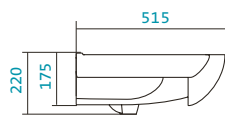

Наименование УМЫВАЛЬНИК «ЭНИГМА-100»