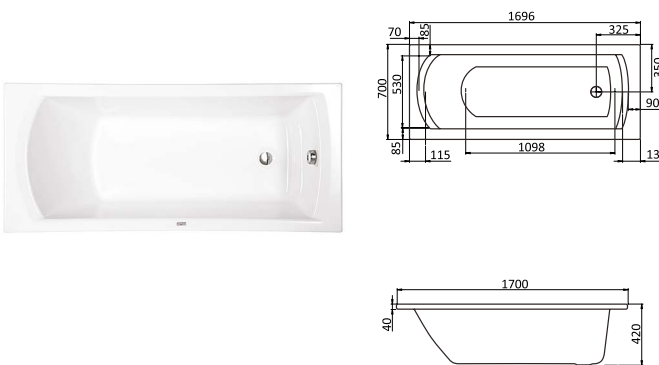

Габариты

Длина, см	Ширина, см	Глубина, см	Высота, см	Объем, л
160	70	42	60–64	186

Описание	Артикул	
Прямоугольная акриловая ванна	1.WH11.1.977	Без гидромассажа
	1.WH11.2.425	Монтажный комплект
	1.WH30.1.963	Упрощенный монтажный комплект*
Комплектация	1.WH11.2.338	"Базовая"
	1.WH11.2.358	"Базовая Плюс"
	1.WH11.2.378	"Комфорт"
	1.WH11.2.398	"Комфорт Плюс"
	1.WH11.2.078	Панель фронтальная для ванны
Дополнительно	1.WH20.7.787	Панель боковая левая
	1.WH20.7.788	Панель боковая правая

Наименование **МОНАКО 170×70**