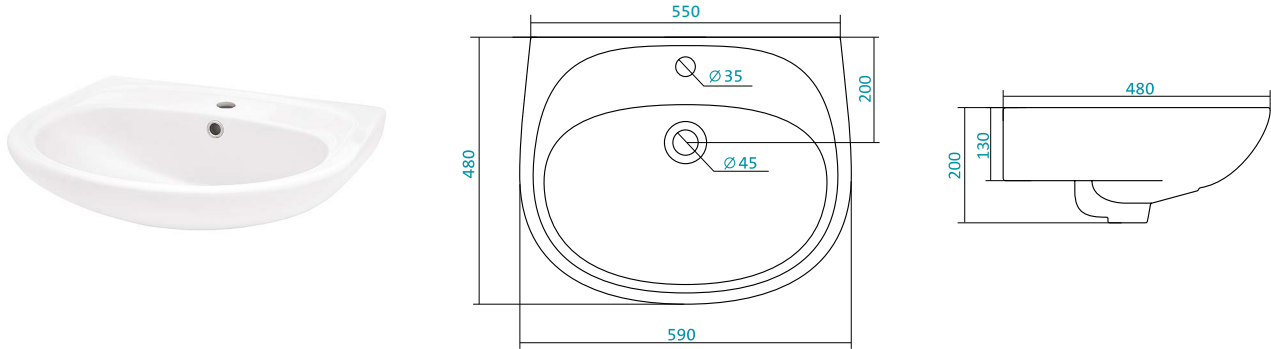

КОЛЛЕКЦИЯ «АНИМО»

Наименование УМЫВАЛЬНИК-60

Описание	Артикул	Комплектация	
		С отверстием под смеситель	Без отверстия
Умывальник 60 см	1.WH11.0.508	x	
	1.WH11.0.505		x