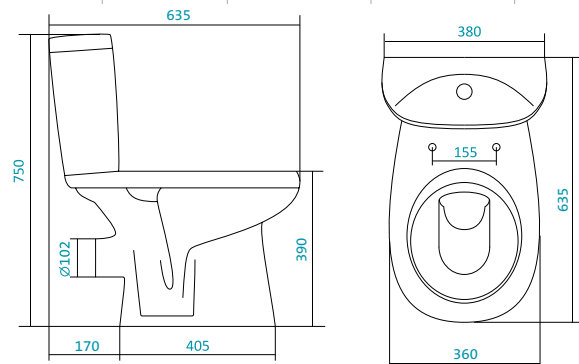

Наименование УНИТАЗ КОМПАКТ

Описание	Артикул	Комплектация				
		Арматура		Сиденье		
		Однорежимная	Двухрежимная	Soft-close	Дюропласт	Полипропилен
Унитаз компакт с диагональным выпуском	1.WN30.2.134		x		x	
	1.WN30.2.137		x	x		
	1.WN11.0.032	x				x