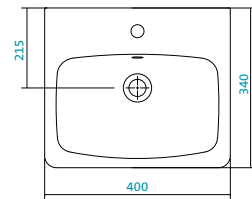

Наименование УНИТАЗ КОМПАКТ

Описание	Артикул	Сиденье	
		Soft-close	Дюропласт
Унитаз компакт с горизонтальным выпуском, с двухрежимной арматурой Oliveira	1.WN30.2.187		x
	1.WN30.2.194	x