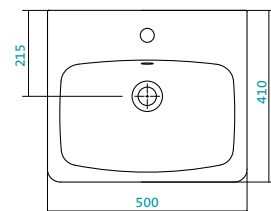

Описание	Артикул	Комплектация	
		С отверстием под смеситель	Без отверстия
Умывальник 40 см	1.WN30.2.183	x	
			x

Наименование УМЫВАЛЬНИК-50

Описание	Артикул	Комплектация	
		С отверстием под смеситель	Без отверстия
Умывальник 50 см	1.WN30.2.184	x	
			x