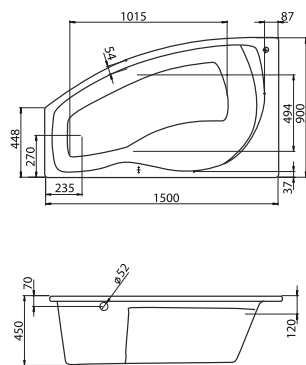

АСИММЕТРИЧНЫЕ ВАННЫ

Наименование МАЙОРКА 150×90 ЛЕВОСТОРОННЯЯ

Габариты

Длина, см	Ширина, см	Глубина, см	Высота, см	Объем, л
150	90	45	62–66	180

Описание	Артикул	
Асимметричная акриловая ванна левосторонняя	1.WH11.1.984	Без гидромассажа
	1.WH11.2.431	Монтажный комплект
Комплектация	1.WH11.2.344	"Базовая"
	1.WH11.2.364	"Базовая Плюс"
	1.WH11.2.384	"Комфорт"
	1.WH11.2.404	"Комфорт Плюс"
Дополнительно	1.WH11.2.084	Панель фронтальная для ванны

Наименование МАЙОРКА 150×90 ПРАВОСТОРОННЯЯ

Габариты

Длина, см	Ширина, см	Глубина, см	Высота, см	Объем, л
150	90	45	62–66	180

Описание	Артикул	
Асимметричная акриловая ванна правосторонняя	1.WH11.1.985	Без гидромассажа
	1.WH11.2.431	Монтажный комплект
Комплектация	1.WH11.2.345	"Базовая"
	1.WH11.2.365	"Базовая Плюс"
	1.WH11.2.385	"Комфорт"
	1.WH11.2.405	"Комфорт Плюс"
Дополнительно	1.WH11.2.207	Панель фронтальная для ванны