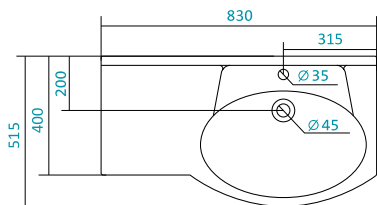

Наименование УМЫВАЛЬНИК «КОРАЛЛ-83» ЛЕВОЕ КРЫЛО