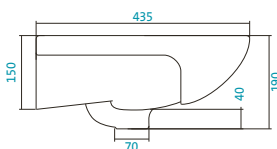

Артикул	Габариты, мм	Вес, кг
1.WH30.2.084	800*480*195	20,5

Наименование УМЫВАЛЬНИК «ЭЛЛАДА-60»