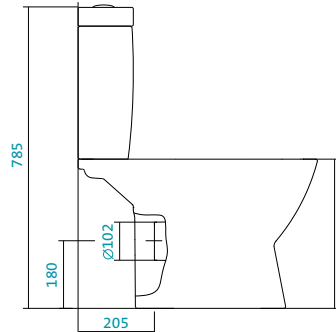

КОЛЛЕКЦИЯ «НЕО»