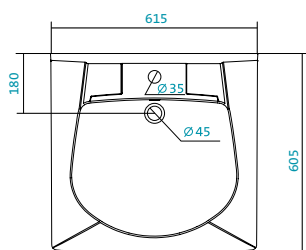

Наименование ПОСТАМЕНТ

Описание	Артикул	Комплектация		
		БИЦ*	БСК*	Анимо
Постамент	1.WN11.0.595	x		

«ПИЛОТ»

Наименование УМЫВАЛЬНИК «ПИЛОТ-50»

Описание	Артикул	Комплектация	
		с кронштейном, крепежом и сифоном	без кронштейна, крепежа и сифона
Умывальник 50 см	1.WN30.1970	x	
	1.WN11.0.569		x