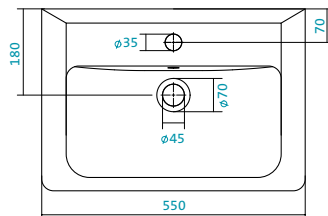

Наименование УМЫВАЛЬНИК «СЕЛИГЕР-60»

Наименование	Артикул	Габариты, мм	Вес, кг
УМЫВАЛЬНИК «СЕЛИГЕР-60»	1.WN11.0.268	605*445*190	14,4

Наименование УМЫВАЛЬНИК «СЕНЕЖ-87»

Наименование	Артикул	Габариты, мм	Вес, кг
УМЫВАЛЬНИК «СЕНЕЖ-87»	1.WN11.0.265	875*510*225	22

Наименование УМЫВАЛЬНИК «СТЕЛЛА-60»

Наименование	Артикул	Габариты, мм	Вес, кг
УМЫВАЛЬНИК «СТЕЛЛА-60»	1.WN11.2.450	610*460*185	14

Наименование УМЫВАЛЬНИК «СТЕЛЛА-65»

Наименование	Артикул	Габариты, мм	Вес, кг
УМЫВАЛЬНИК «СТЕЛЛА-65»	1.WN11.0.174	665*495*200	18

Наименование УМЫВАЛЬНИК «ТИГОДА-50»

Наименование	Артикул	Габариты, мм	Вес, кг
УМЫВАЛЬНИК «ТИГОДА-50»	1.WN30.2.128	500*380*165	12

Наименование МИНИ-УМЫВАЛЬНИК «ТИГОДА-55»

Артикул	Габариты, мм	Вес, кг
1.WN30.2.127	550*380*165	13