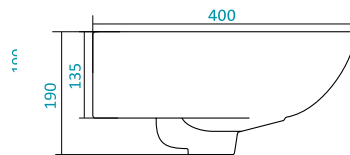

Наименование УМЫВАЛЬНИК-40

Описание	Артикул	Комплектация	
		С отверстием под смеситель	Без отверстия
Умывальник 40 см	1.WN11.0.490	x	
	1.WN11.0.487		x