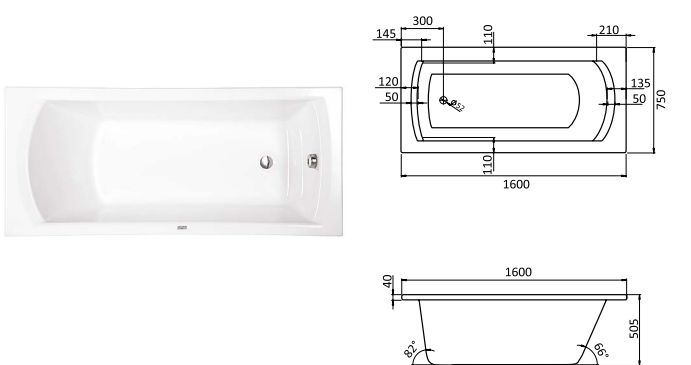

Наименование **МОНАКО XL 160×75**

Габариты

Длина, см	Ширина, см	Глубина, см	Высота, см	Объем, л
160	70	42	60–64	186

Описание	Артикул	
Прямоугольная акриловая ванна	1.WH11.1.977	Без гидромассажа
	1.WH11.2.425	Монтажный комплект
	1.WH30.1.963	Упрощенный монтажный комплект*
Комплектация	1.WH11.2.338	"Базовая"
	1.WH11.2.358	"Базовая Плюс"
	1.WH11.2.378	"Комфорт"
	1.WH11.2.398	"Комфорт Плюс"
	1.WH11.2.078	Панель фронтальная для ванны
Дополнительно	1.WH20.7.787	Панель боковая левая
	1.WH20.7.788	Панель боковая правая