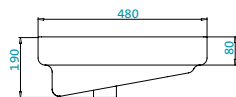

Наименование УМЫВАЛЬНИК «ТИГОДА-70»