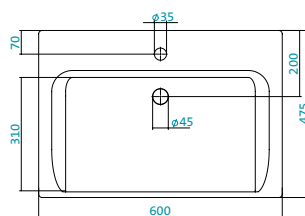

Артикул	Габариты, мм	Вес, кг
1.WN30.2.126	550*475*180	16

Наименование УМЫВАЛЬНИК «ТИГОДА-60»