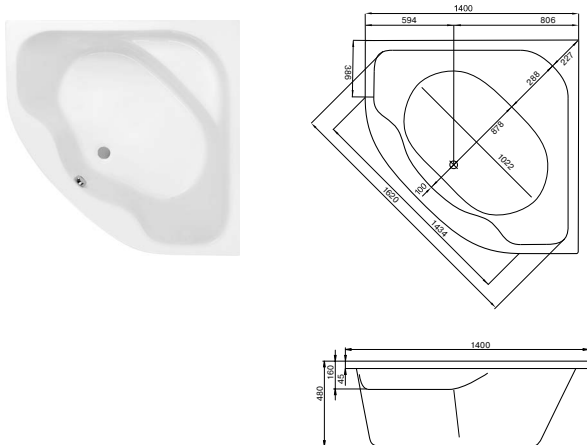

ЕВРОПЕЙСКИЕ
КОМПЛЕКТУЮЩИЕ

100% ЛИТЬЕВОЙ
АКРИЛ

РАЗНООБРАЗИЕ
ГИДРОМАССАЖА

КАРКАС И МОНТАЖНЫЙ
НАБОР В КОМПЛЕКТЕ

СИММЕТРИЧНЫЕ ВАННЫ

Наименование КАРИБЫ 140×140					Наименование КАННЫ 150×150				
Габариты					Габариты				
Длина, см	Ширина, см	Глубина, см	Высота, см	Объем, л	Длина, см	Ширина, см	Глубина, см	Высота, см	Объем, л
140	140	47	62–66	290	150	150	47	62–66	360
Описание	Артикул				Описание	Артикул			
Симметричная акриловая ванна	1.WH11.1.982				Симметричная акриловая ванна	1.WH11.1.983			
	1.WH11.2.430					1.WH11.2.432			
Комплектация	1.WH11.2.342				Комплектация	1.WH11.2.343			
	1.WH11.2.362					1.WH11.2.363			
	1.WH11.2.382					1.WH11.2.383			
	1.WH11.2.402					1.WH11.2.403			
Дополнительно	1.WH11.2.082				Дополнительно	1.WH11.2.083			

Наименование МЕЛВИЛЛ 140X140					Наименование САН-ПАУЛУ 150X150				
Габариты					Габариты				
Длина, см	Ширина, см	Глубина, см	Высота, см	Объем, л	Длина, см	Ширина, см	Глубина, см	Высота, см	Объем, л
140	140	48	62–66	290	150	150	52	62–66	340
Описание	Артикул				Описание	Артикул			
Симметричная акриловая ванна	1.WH30.2.402				Симметричная акриловая ванна	1.WH30.2.402			
	1.WH30.2.403					1.WH30.2.403			
Дополнительно	1.WH30.2.404				Дополнительно	1.WH30.2.404			