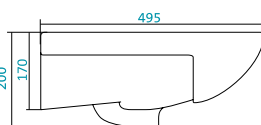

Наименование	Артикул	Габариты, мм	Вес, кг
УМЫВАЛЬНИК «СТЕЛЛА-60»	1.WN11.2.450	610*460*185	14

Наименование УМЫВАЛЬНИК «СТЕЛЛА-65»