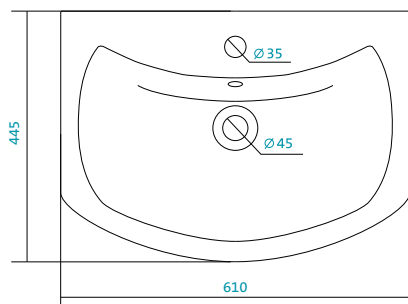

Наименование УМЫВАЛЬНИК «БАЛТИКА-60»