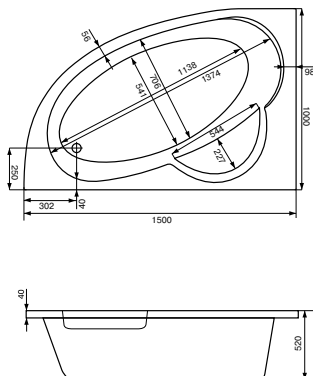

АСИММЕТРИЧНЫЕ ВАННЫ

Наименование ШРИ-ЛАНКА 150X100 ЛЕВОСТОРОННЯЯ

Габариты

Длина, см	Ширина, см	Глубина, см	Высота, см	Объем, л
150	100	52	62-66	260

Описание **Артикул**

Асимметричная акриловая ванна левосторонняя	1.WN30.2.394	Без гидромассажа
	1.WN30.2.396	Монтажный комплект

Дополнительно 1.WN30.2.397 Панель фронтальная

Наименование ШРИ-ЛАНКА 150X100 ПРАВОСТОРОННЯЯ

Габариты

Длина, см	Ширина, см	Глубина, см	Высота, см	Объем, л
150	150	52	62-66	260

Описание **Артикул**

Асимметричная акриловая ванна правосторонняя	1.WN30.2.395	Без гидромассажа
	1.WN30.2.396	Монтажный комплект

Дополнительно 1.WN30.2.397 Панель фронтальная