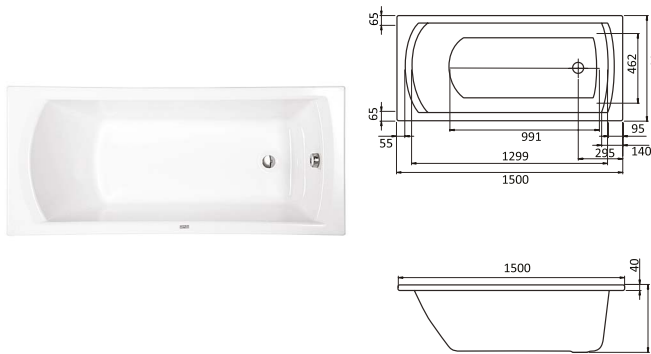

ПРЯМОУГОЛЬНЫЕ ВАННЫ

Наименование **МОНАКО 150×70**

Габариты

Длина, см	Ширина, см	Глубина, см	Высота, см	Объем, л
150	70	42	60–64	177

Описание	Артикул	
Прямоугольная акриловая ванна	1.WH11.1.976	Без гидромассажа
	1.WH11.2.424	Монтажный комплект
	1.WH30.1.963	Упрощенный монтажный комплект*
Комплектация	1.WH11.2.337	"Базовая"
	1.WH11.2.357	"Базовая Плюс"
	1.WH11.2.377	"Комфорт"
	1.WH11.2.397	"Комфорт Плюс"
	1.WH11.2.077	Панель фронтальная для ванны
Дополнительно	1.WH20.7.787	Панель боковая левая
	1.WH20.7.788	Панель боковая правая