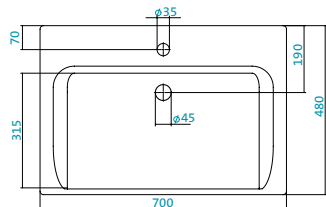

Наименование УМЫВАЛЬНИК «ТИГОДА-70»