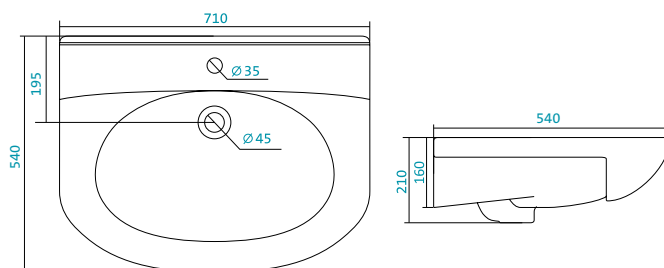

Наименование УМЫВАЛЬНИК «ЛИДИЯ-70»