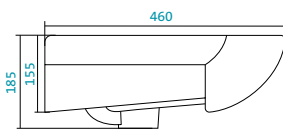

Наименование УМЫВАЛЬНИК «СТЕЛЛА-60»