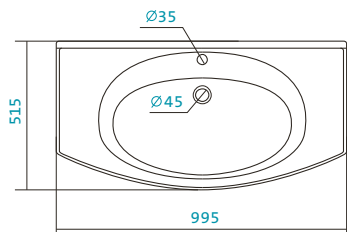

Артикул	Габариты, мм	Вес, кг
1.WH30.2.083	700*480*190	19,5

Наименование УМЫВАЛЬНИК «ТИГОДА-80»

Артикул	Габариты, мм	Вес, кг
1.WH30.2.084	800*480*195	20,5

Наименование УМЫВАЛЬНИК «ЭЛЛАДА-60»

Артикул	Габариты, мм	Вес, кг
1.WH11.0.198	600*435*190	12,4

Наименование УМЫВАЛЬНИК «ЭЛЪБРУС-80»

Наименование	Артикул	Габариты, мм	Вес, кг
	1.WN10.9.653	800*530*205	22,6

Наименование УМЫВАЛЬНИК «ЭЛЪБРУС-90»

Наименование	Артикул	Габариты, мм	Вес, кг
	1.WN11.0.790	905*520*205	24,5

Наименование УМЫВАЛЬНИК «ЭЛЪБРУС-100»

Наименование	Артикул	Габариты, мм	Вес, кг
	1.WN11.0.255	1005*520*205	28,5

Наименование УМЫВАЛЬНИК «ЭНИГМА-100»

Артикул	Габариты, мм	Вес, кг
1.WN20.7.777	995*515*220	26,6