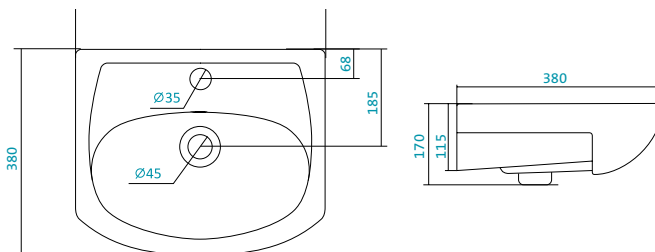

КЕРАМИЧЕСКИЕ УМЫВАЛЬНИКИ

Наименование УМЫВАЛЬНИК «АЗОВ-40»

Наименование	Артикул	Габариты, мм	Вес, кг
УМЫВАЛЬНИК «АЗОВ-40»	1.WN11.0.254	410*290*155	5,8

Наименование УМЫВАЛЬНИК «АЗОВ-45»

Наименование	Артикул	Габариты, мм	Вес, кг
УМЫВАЛЬНИК «АЗОВ-45»	1.WN11.2.449	450*380*170	9