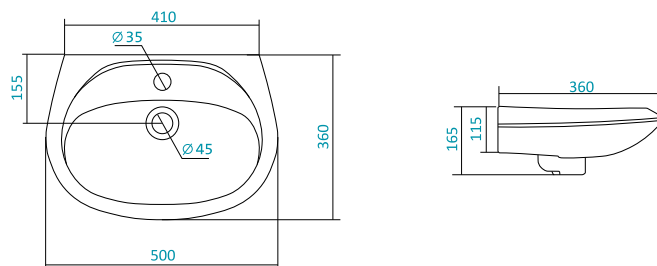

Наименование МИНИ-УМЫВАЛЬНИК-40

Описание	Артикул	Комплектация		
		Правое отверстие под смеситель	Левое отверстие под смеситель	Без отверстия
Умывальник 40 см	1.WN11.0.445	x		
	1.WN11.0.442		x	
	1.WN11.0.439			x