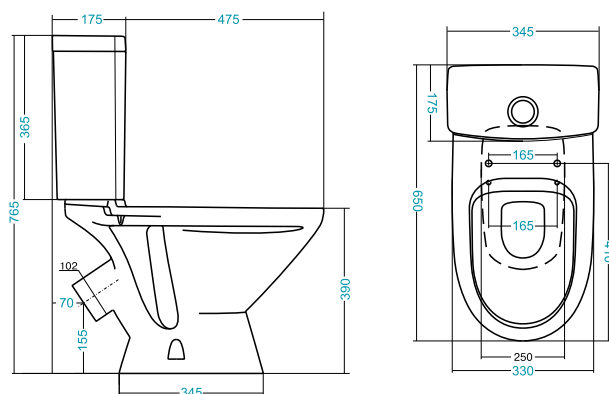

«ЛИГА»

Наименование УНИТАЗ КОМПАКТ

Описание	Артикул	Сиденье		
		Soft-close	Дюропласт	Полипропилен
Унитаз компакт с диагональным выпуском «Антивсплеск», с двухрежимной арматурой ИнкоЭр	1.WN30.2.141		x	
	1.WN30.2.197			x