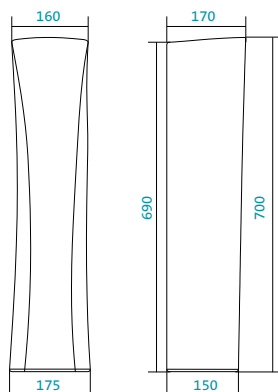

Наименование УМЫВАЛЬНИК-60

Описание	Артикул	Комплектация	
		С отверстием под смеситель	Без отверстия
Умывальник 60 см	1.WN11.0.466	x	
	1.WN11.0.463		x