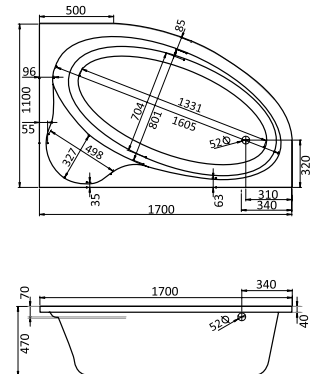

Наименование ЭДЕРА 170X110 ЛЕВОСТОРОННЯЯ					Наименование ЭДЕРА 170X110 ПРАВОСТОРОННЯЯ				
Габариты					Габариты				
Длина, см	Ширина, см	Глубина, см	Высота, см	Объем, л	Длина, см	Ширина, см	Глубина, см	Высота, см	Объем, л
170	110	47	62-66	300	170	110	47	62-66	300
Описание	Артикул				Описание	Артикул			
Асимметричная акриловая ванна левосторонняя	1.WH11.1.995	Без гидромассажа			Асимметричная акриловая ванна правосторонняя	1.WH11.1.994	Без гидромассажа		
	1.WH11.2.426	Монтажный комплект				1.WH11.2.426	Монтажный комплект		
Комплектация	1.WH11.2.354	"Базовая"			Комплектация	1.WH11.2.355	"Базовая"		
	1.WH11.2.374	"Базовая Плюс"				1.WH11.2.375	"Базовая Плюс"		
	1.WH11.2.394	"Комфорт"				1.WH11.2.395	"Комфорт"		
	1.WH11.2.414	"Комфорт Плюс"				1.WH11.2.415	"Комфорт Плюс"		
Дополнительно	1.WH11.2.089	Панель фронтальная для ванны			Дополнительно	1.WH11.2.209	Панель фронтальная для ванны