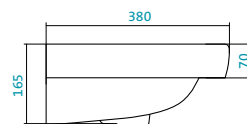

Наименование МИНИ-УМЫВАЛЬНИК «ТИГОДА-55»