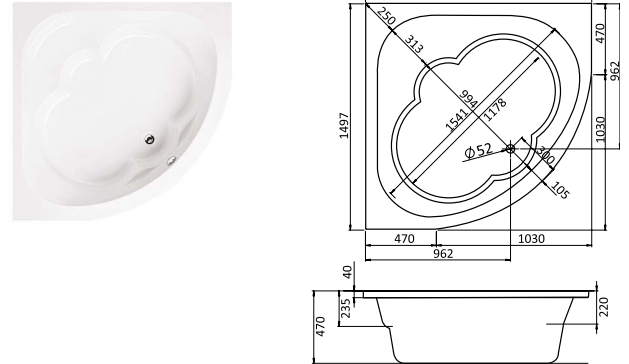

ЕВРОПЕЙСКИЕ
КОМПЛЕКТУЮЩИЕ

100% ЛИТЬЕВОЙ
АКРИЛ

РАЗНООБРАЗИЕ
ГИДРОМАССАЖА

КАРКАС И МОНТАЖНЫЙ
НАБОР В КОМПЛЕКТЕ

СИММЕТРИЧНЫЕ ВАННЫ

Наименование КАРИБЫ 140×140					Наименование КАННЫ 150×150				
Габариты					Габариты				
Длина, см	Ширина, см	Глубина, см	Высота, см	Объем, л	Длина, см	Ширина, см	Глубина, см	Высота, см	Объем, л
140	140	47	62–66	290	150	150	47	62–66	360
Описание	Артикул				Описание	Артикул			
Симметричная акриловая ванна	1.WH11.1.982				Симметричная акриловая ванна	1.WH11.1.983			
	1.WH11.2.430					1.WH11.2.432			
Комплектация	1.WH11.2.342				Комплектация	1.WH11.2.343			
	1.WH11.2.362					1.WH11.2.363			
	1.WH11.2.382					1.WH11.2.383			
	1.WH11.2.402					1.WH11.2.403			
Дополнительно	1.WH11.2.082				Дополнительно	1.WH11.2.083			

Наименование МЕЛВИЛЛ 140X140					Наименование САН-ПАУЛУ 150X150				
Габариты					Габариты				
Длина, см	Ширина, см	Глубина, см	Высота, см	Объем, л	Длина, см	Ширина, см	Глубина, см	Высота, см	Объем, л
140	140	48	62–66	290	150	150	52	62–66	340
Описание	Артикул				Описание	Артикул			
Симметричная акриловая ванна	1.WH30.2.402				Симметричная акриловая ванна	1.WH30.2.402			
	1.WH30.2.403					1.WH30.2.403			
Дополнительно	1.WH30.2.404				Дополнительно	1.WH30.2.404			