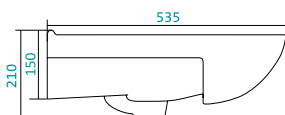

Артикул	Габариты, мм	Вес, кг
1.WN11.0.256	510*435*175	12

Наименование УМЫВАЛЬНИК «ЛИДИЯ-65»