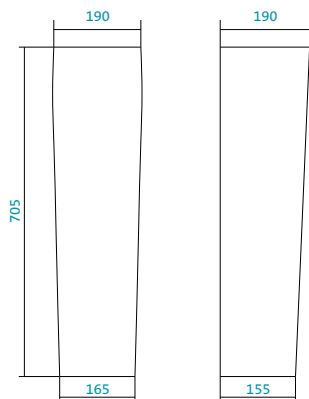

Наименование УМЫВАЛЬНИК-60

Описание	Артикул	Комплектация	
		С отверстием под смеситель	Без отверстия
Умывальник 60 см	1.WN30.2.186	x