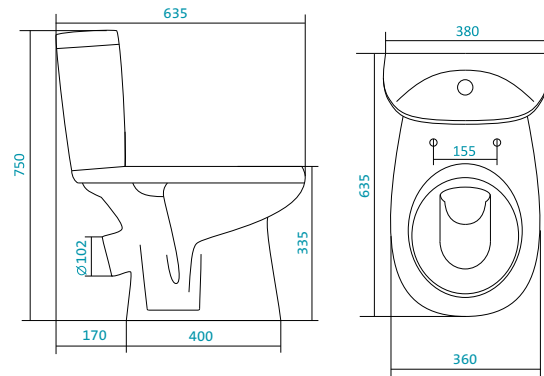

Наименование УНИТАЗ КОМПАКТ

Описание	Артикул	Комплектация				
		Арматура		Сиденье		
		Однорежимная	Двухрежимная	Soft-close	Дюропласт	Полипропилен
Унитаз компакт с вертикальным выпуском	1.WN30.2.133		x		x	
	1.WN30.2.136		x	x		
	1.WN11.0.038	x				x