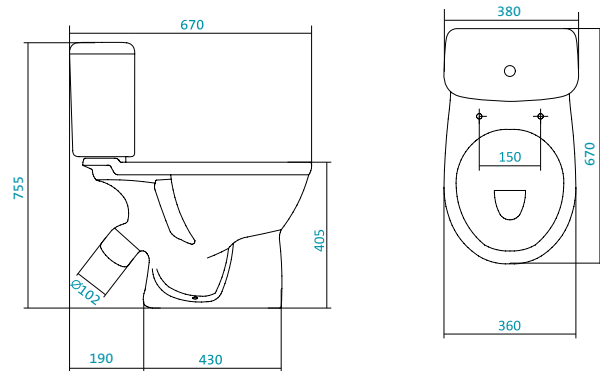

Наименование УНИТАЗ КОМПАКТ

Описание	Артикул	Комплектация				
		Арматура		Сиденье		
		Однорежимная	Двухрежимная	Soft-close	Дюропласт	Полипропилен
Унитаз компакт с диагональным выпуском, с двухрежимной арматурой Siamp	1.WN30.2.142		x		x	
	1.WN30.2.145		x	x		
	1.WN11.0.005	x				x