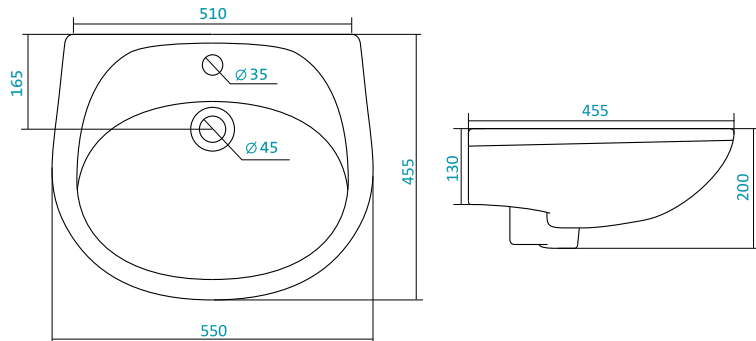

КОЛЛЕКЦИЯ «БРИЗ»