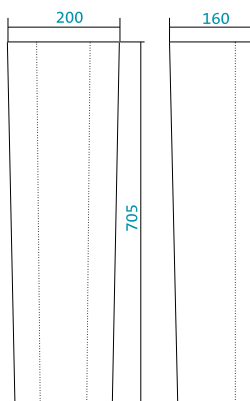

Описание	Артикул	Сиденье		
		Soft-close	Дюропласт	Полипропилен
Унитаз подвесной с сиденьем дюропласт	1.WN30.1.977		x	
	1.WN30.2.205	x		
	1.WN30.2.206			x

Наименование УМЫВАЛЬНИК-60

Описание	Артикул	Комплектация	
		С отверстием под смеситель	Без отверстия
Умывальник 60 см	1.WN11.0.484	x	
	1.WN11.0.481		x