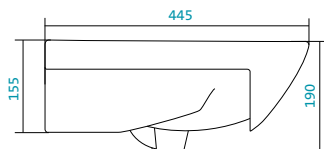

Наименование УМЫВАЛЬНИК «БАЛТИКА-60»