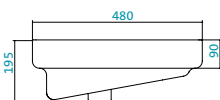

Артикул	Габариты, мм	Вес, кг
1.WH30.2.083	700*480*190	19,5

Наименование УМЫВАЛЬНИК «ТИГОДА-80»