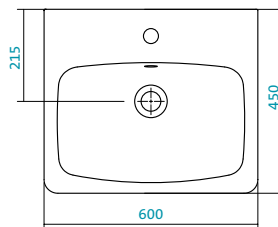

Наименование УМЫВАЛЬНИК «НЕО-60»