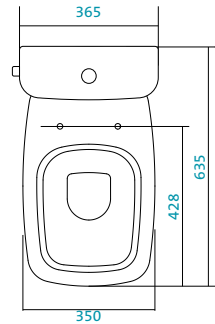

КОЛЛЕКЦИЯ «НЕО»