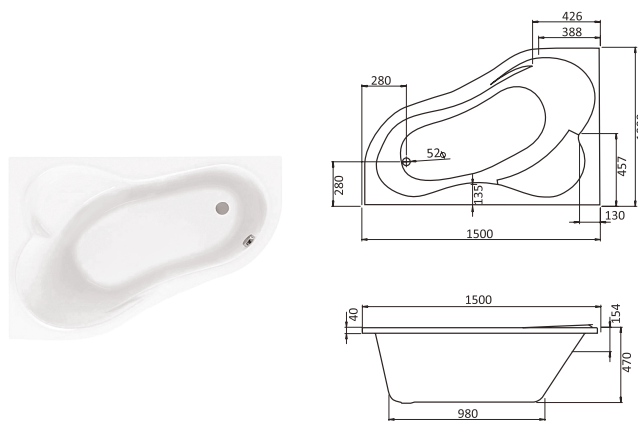

Наименование ИБИЦА 150X100 ЛЕВОСТОРОННЯЯ					Наименование ИБИЦА 150X100 ПРАВОСТОРОННЯЯ				
Габариты					Габариты				
Длина, см	Ширина, см	Глубина, см	Высота, см	Объем, л	Длина, см	Ширина, см	Глубина, см	Высота, см	Объем, л
150	100	47	62–66	230	150	100	47	62–66	230
Описание	Артикул				Описание	Артикул			
Асимметричная акриловая ванна левосторонняя	1.WH11.2.034	Без гидромассажа			Асимметричная акриловая ванна правосторонняя	1.WH11.2.035	Без гидромассажа		
	1.WH11.2.433	Монтажный комплект				1.WH11.2.433	Монтажный комплект		
Комплектация	1.WH11.2.350	"Базовая"			Комплектация	1.WH11.2.351	"Базовая"		
	1.WH11.2.370	"Базовая Плюс"				1.WH11.2.371	"Базовая Плюс"		
	1.WH11.2.390	"Комфорт"				1.WH11.2.391	"Комфорт"		
	1.WH11.2.410	"Комфорт Плюс"				1.WH11.2.411	"Комфорт Плюс"		
Дополнительно	1.WH11.2.087	Панель фронтальная для ванны			Дополнительно	1.WH11.2.205	Панель фронтальная для ванны