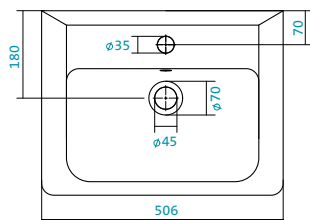

Наименование	Артикул	Габариты, мм	Вес, кг
УМЫВАЛЬНИК «СТЕЛЛА-65»	1.WN11.0.174	665*495*200	18

Наименование УМЫВАЛЬНИК «ТИГОДА-50»