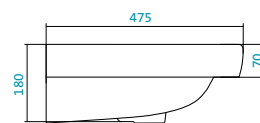

Артикул	Габариты, мм	Вес, кг
1.WN30.2.127	550*380*165	13

Наименование УМЫВАЛЬНИК «ТИГОДА-55»