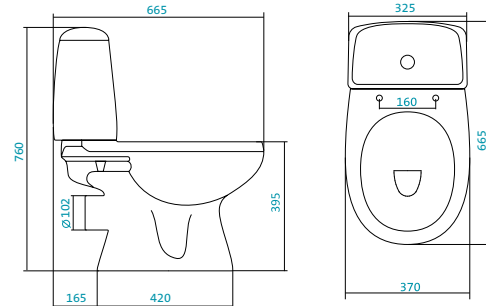

КОЛЛЕКЦИЯ «ЦЕЗАРЬ»