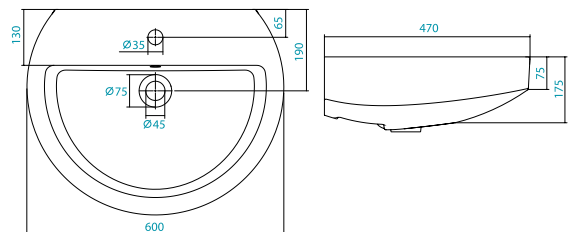

Наименование УМЫВАЛЬНИК-55

Описание	Артикул	Комплектация	
		С отверстием под смеситель	Без отверстия
Умывальник 55 см	1.WH30.1.952	x	

Наименование УМЫВАЛЬНИК-60

Описание	Артикул	Комплектация	
		С отверстием под смеситель	Без отверстия
Умывальник 60 см	1.WH30.1.953	x	