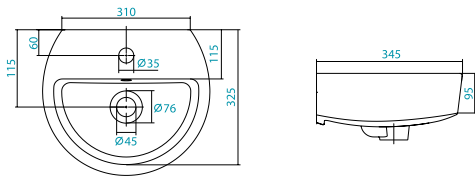

КОЛЛЕКЦИЯ «АЛЛЕГРО»