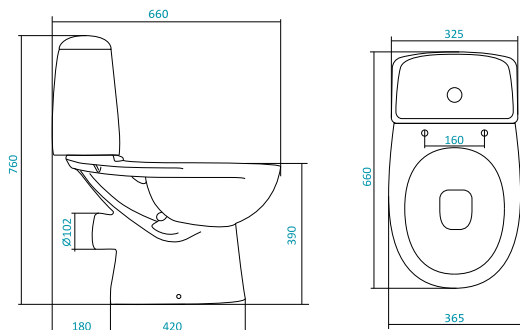

КОЛЛЕКЦИЯ «ЦЕЗАРЬ ЛЮКС»

Наименование УНИТАЗ КОМПАКТ

Описание	Артикул	Сиденье	
		Дюропласт	Дюропласт Soft-close
Унитаз компакт с горизонтальным выпуском, классический омыв чаши, с двухрежимной арматурой Oliveira с двухрежимной арматурой Oliveira	1.WH30.1.747	x