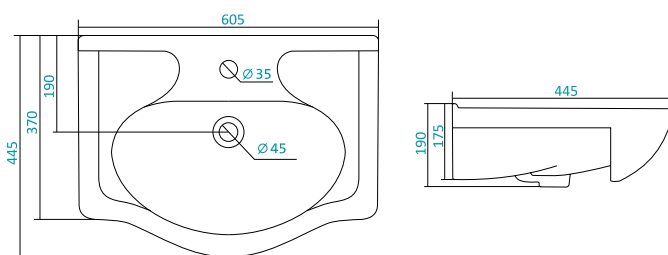

Артикул	Габариты, мм	Вес, кг
1.WN30.2.184	500*410*170	14

НОВИНКА

Наименование УМЫВАЛЬНИК «НЕО-55»

Артикул	Габариты, мм	Вес, кг
1.WN30.2.185	550*450*170	20

Наименование УМЫВАЛЬНИК «НЕО-60»

Наименование	Артикул	Габариты, мм	Вес, кг
УМЫВАЛЬНИК «НЕО-60»	1.WN30.2.186	600*450*170	16