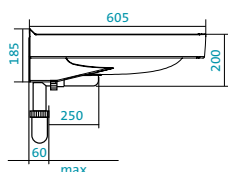

Наименование ПОСТАМЕНТ

Описание	Артикул	Комплектация		
		БИЦ*	БСК*	Анимо
Постамент	1.WN11.0.595	x		

«ПИЛОТ»

Наименование УМЫВАЛЬНИК «ПИЛОТ-50»

Описание	Артикул	Комплектация	
		с кронштейном, крепежом и сифоном	без кронштейна, крепежа и сифона
Умывальник 50 см	1.WN30.1970	x	
	1.WN11.0.569		x