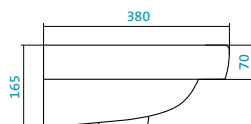

Наименование	Артикул	Габариты, мм	Вес, кг
УМЫВАЛЬНИК «СТЕЛЛА-65»	1.WN11.0.174	665*495*200	18

Наименование УМЫВАЛЬНИК «ТИГОДА-50»