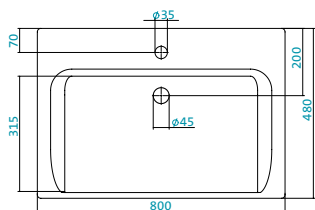

Наименование УМЫВАЛЬНИК «ТИГОДА-50»

Наименование	Артикул	Габариты, мм	Вес, кг
УМЫВАЛЬНИК «ТИГОДА-50»	1.WN30.2.128	500*380*165	12

Наименование МИНИ-УМЫВАЛЬНИК «ТИГОДА-55»

Артикул	Габариты, мм	Вес, кг
1.WN30.2.127	550*380*165	13

Наименование УМЫВАЛЬНИК «ТИГОДА-55»

Артикул	Габариты, мм	Вес, кг
1.WN30.2.126	550*475*180	16

Наименование УМЫВАЛЬНИК «ТИГОДА-60»

Артикул	Габариты, мм	Вес, кг
1.WN30.2.082	600x475x170	16,5

Наименование УМЫВАЛЬНИК «ТИГОДА-70»

Артикул	Габариты, мм	Вес, кг
1.WH30.2.083	700*480*190	19,5

Наименование УМЫВАЛЬНИК «ТИГОДА-80»

Артикул	Габариты, мм	Вес, кг
1.WH30.2.084	800*480*195	20,5

Наименование УМЫВАЛЬНИК «ЭЛЛАДА-60»

Артикул	Габариты, мм	Вес, кг
1.WH11.0.198	600*435*190	12,4

Наименование УМЫВАЛЬНИК «ЭЛЪБРУС-80»

Наименование	Артикул	Габариты, мм	Вес, кг
	1.WN10.9.653	800*530*205	22,6

Наименование УМЫВАЛЬНИК «ЭЛЪБРУС-90»

Наименование	Артикул	Габариты, мм	Вес, кг
	1.WN11.0.790	905*520*205	24,5