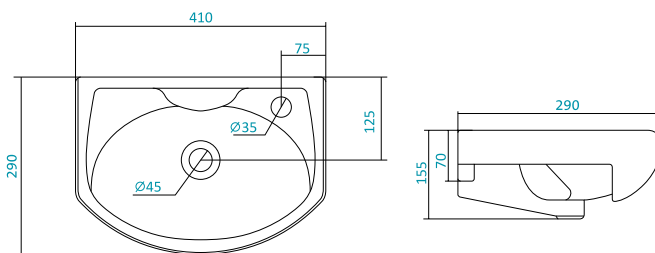

КЕРАМИЧЕСКИЕ УМЫВАЛЬНИКИ

Наименование УМЫВАЛЬНИК «АЗОВ-40»