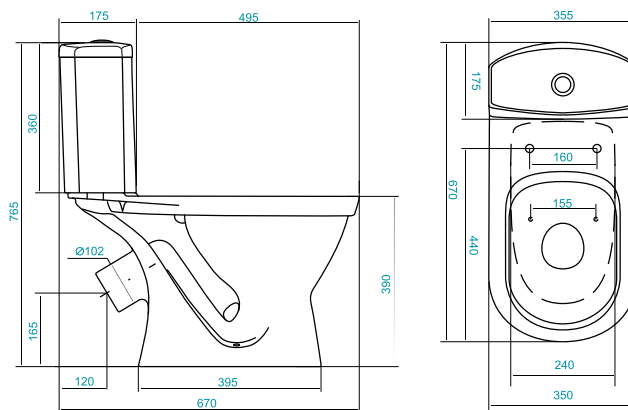

«АЛЬКОР»

Наименование УНИТАЗ КОМПАКТ

Описание	Артикул	Сиденье		
		Soft-close	Дюропласт	Полипропилен
Унитаз компакт с диагональным выпуском «Антивсплеск», с двухрежимной арматурой Уклад	1.WN30.2.140		x	
	1.WN30.2.196			x