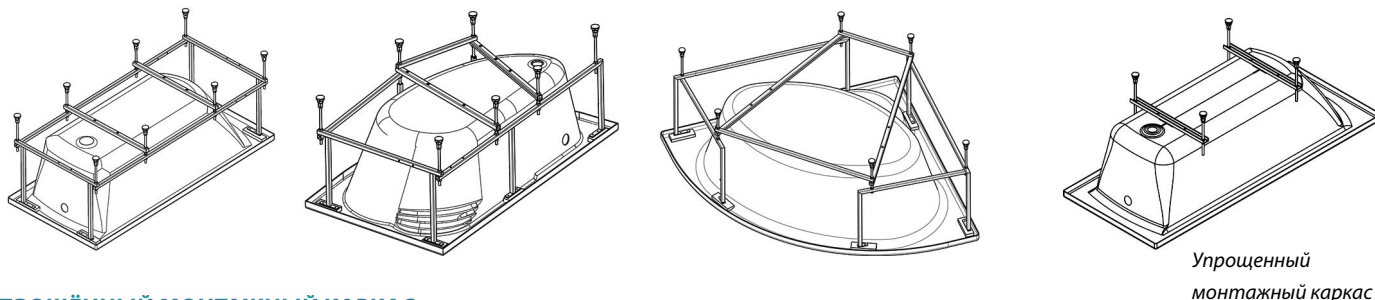

ПРЕИМУЩЕСТВА АКРИЛОВЫХ ВАНН SANTEK

100% ЛИТЬЕВОЙ АКРИЛ

Для производства ванн Santek используется 100% литьевой акрил Altuglas (Франция) от ведущего мирового поставщика. Использование гомогенного акрила без примесей обеспечивает акриловым поверхностям длительную эксплуатацию и полностью исключает опасность расслоения. Благодаря особенностям молекулярного строения акриловой поверхности ванны Santek долгое время сохраняют тепло, обладают стойкостью к химическим и физическим воздействиям, легки в уходе. Белоснежно-белый цвет акрила идеально совпадает с цветом керамики Santek.

УСОВЕРШЕНСТВОВАННАЯ КОНСТРУКЦИЯ КАРКАСА

Усовершенствованная конструкция металлического опорного каркаса ванн Santek придает непревзойденную устойчивость конструкции, новый способ крепления панелей к ванне гарантирует привлекательный внешний вид, легкость и простоту сборки.

Упрощенный
монтажный каркас

УПРОЩЁННЫЙ МОНТАЖНЫЙ КАРКАС

Упрощенный каркас изготовлен из специального стального усиленного профиля, что придает ванне, как целому изделию, максимальную прочность и легкость конструкции в целом. В результате акриловые ванны способны выдерживать очень серьезные нагрузки по весу.

Сама опора акриловой ванны специально рассчитана для использования во влажной среде за счет своего антикоррозийного покрытия. Все металлические детали каркаса акриловой ванны покрыты слоем порошковой краски, нанесенной путем напыления.

КАРКАС И МОНТАЖНЫЙ НАБОР В КОМПЛЕКТЕ

Акриловые ванны Santek поставляются в комплекте с каркасом, системой слив-перелив с сифоном, креплениями ванны к стене и комплектом креплений фронтальной панели. Гидромассажные ванны оснащены гидромассажным оборудованием в зависимости от выбранной комплектации.

ЕВРОПЕЙСКИЕ КОМПЛЕКТУЮЩИЕ

Оснащение гидромассажных ванн производится комплектующими (форсунки, насосы, компрессоры, регуляторы и т.п.) от европейских поставщиков с безупречной репутацией, специализирующихся на поставке гидромассажных систем для ванн и бассейнов-спа.

БЕЗОПАСНОСТЬ ЭКСПЛУАТАЦИИ

Каждая гидромассажная ванна Santek в сборе подвергается серии уникальных тестов на функциональность и электробезопасность в соответствии с жесткими международными стандартами качества Roca Group.

ШИРОКИЙ МОДЕЛЬНЫЙ РЯД

Вы всегда сможете подобрать удобную модель простой акриловой или гидромассажной ванны – по стоимости, габаритам и оснащению. Специально для индивидуальных предпочтений самого требовательного покупателя Santek предлагает широкий модельный ряд и разнообразие систем гидромассажа.

ЭЛЕГАНТНОСТЬ И ФУНКЦИОНАЛЬНОСТЬ

Дизайн гидромассажных ванн Santek создавался на основе изучения потребительских предпочтений и пожеланий к удобной и красивой акриловой ванне. Элегантность и эргономичность гидромассажных ванн Santek позволяют говорить о процессе принятия ванны, как об истинном удовольствии, доступном и широкому кругу потребителей.

ДЛИТЕЛЬНАЯ ГАРАНТИЯ

10 лет гарантии на акрил

3 года гарантии на гидромассажные комплектующие*

* — гарантия на гидромассажные комплектующие составляет 3 года при условии подключения ванны специалистами Сервисного Центра; в случае самостоятельного подключения — 2 года