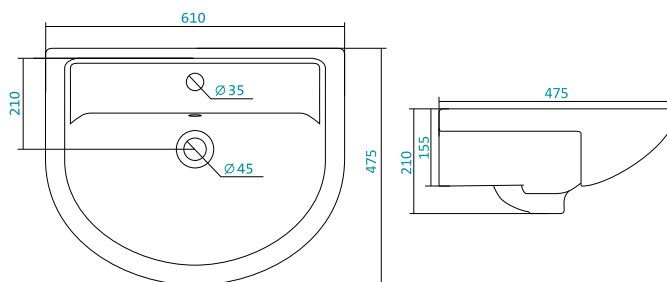

Наименование	Артикул	Габариты, мм	Вес, кг
УМЫВАЛЬНИК «АНТИК-55»	1.WN11.0.186	560*460*205	15

Наименование УМЫВАЛЬНИК «АСТРА-60»