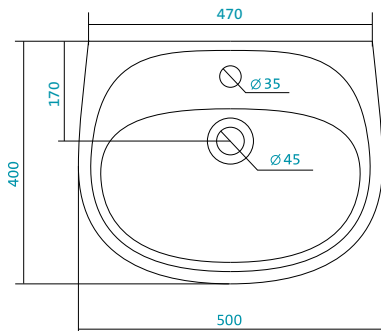

Наименование УМЫВАЛЬНИК-40

Описание	Артикул	Комплектация	
		С отверстием под смеситель	Без отверстия
Умывальник 40 см	1.WN11.0.490	x	
	1.WN11.0.487		x