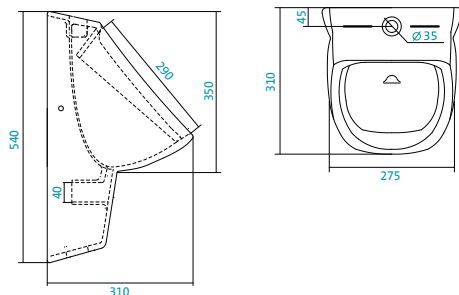

Описание	Артикул	Описание		
		Без отверстия	Правое отверстие под смеситель	Левое отверстие под смеситель
Умывальник 45 см	1.WN11.0.545		x	
	1.WN11.0.542			x
	1.WN11.0.539	x		

«ГАЛА»

Наименование ПИССУАР «ГАЛА»