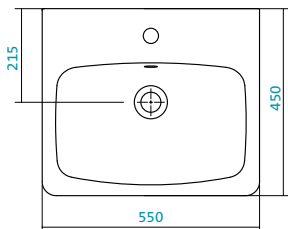

КОЛЛЕКЦИЯ «НЕО»

НОВИНКА