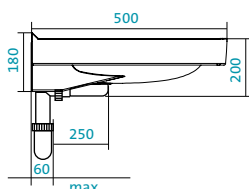

«ПИЛОТ»

Наименование УМЫВАЛЬНИК «ПИЛОТ-50»

Описание	Артикул	Комплектация	
		с кронштейном, крепежом и сифоном	без кронштейна, крепежа и сифона
Умывальник 50 см	1.WN30.1970	x	
	1.WN11.0.569		x

Наименование УМЫВАЛЬНИК «ПИЛОТ-60»

Описание	Артикул	Комплектация	
		с кронштейном, крепежом и сифоном	без кронштейна, крепежа и сифона
Умывальник 60 см	1.WN30.1971	x	
	1.WN11.0.572		x