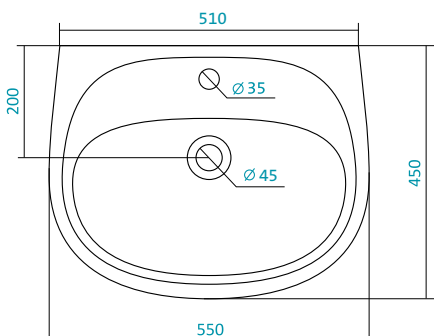

КОЛЛЕКЦИЯ «АНИМО»

Наименование УМЫВАЛЬНИК-40

Описание	Артикул	Комплектация	
		С отверстием под смеситель	Без отверстия
Умывальник 40 см	1.WN11.0.490	x	
	1.WN11.0.487		x

Наименование УМЫВАЛЬНИК-50

Описание	Артикул	Комплектация	
		С отверстием под смеситель	Без отверстия
Умывальник 50 см	1.WN11.0.496	x	
	1.WN11.0.493		x