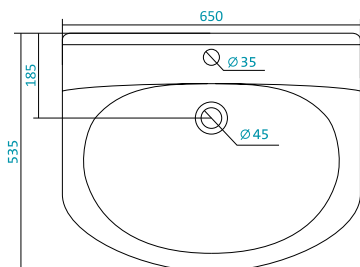

Наименование	Артикул	Габариты, мм	Вес, кг
	1.WH50.1.524	800*470*200	20

Наименование УМЫВАЛЬНИК «КАННЫ-50»

Наименование	Артикул	Габариты, мм	Вес, кг
	1.WH11.0.243	500*450*200	12,4

Наименование УМЫВАЛЬНИК «КОРАЛЛ-83» ПРАВОЕ КРЫЛО

Наименование	Артикул	Габариты, мм	Вес, кг
	1.WH11.0.228	830*515*215	17,7

Наименование УМЫВАЛЬНИК «КОРАЛЛ-83» ЛЕВОЕ КРЫЛО

Артикул	Габариты, мм	Вес, кг
1.WN11.0.225	830*515*215	17,7

Наименование УМЫВАЛЬНИК «ЛАДОГА-50»

Артикул	Габариты, мм	Вес, кг
1.WN11.0.256	510*435*175	12

Наименование УМЫВАЛЬНИК «ЛИДИЯ-65»

Артикул	Габариты, мм	Вес, кг
1.WN11.0.207	650*535*210	17

Наименование УМЫВАЛЬНИК «ЛИДИЯ-70»

Наименование	Артикул	Габариты, мм	Вес, кг
УМЫВАЛЬНИК «ЛИДИЯ-70»	1.WN11.0.210	710*540*210	20,4