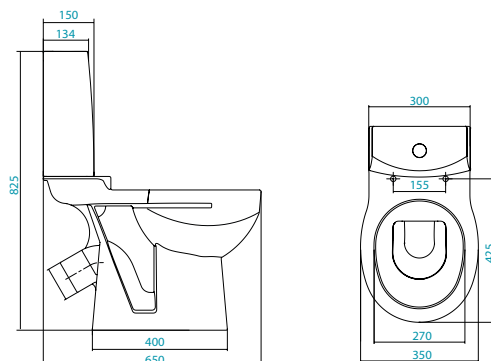

КОЛЛЕКЦИЯ «АЛЛЕГРО ЛАЙТ»

НОВИНКА

Наименование УНИТАЗ КОМПАКТ

Описание	Артикул	Сиденье	
		Soft-close	Дюропласт
Унитаз компакт с диагональным выпуском, с двухрежимной арматурой Oliveira	1.WH30.2.354	x	
	1.WH30.2.356		x