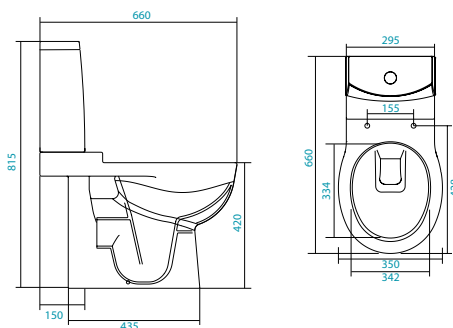

КОЛЛЕКЦИЯ «АЛЛЕГРО»

Наименование УНИТАЗ КОМПАКТ

Описание	Артикул	Сиденье	
		Soft-close	Дюропласт
Унитаз компакт с горизонтальным выпуском, с двухрежимной арматурой Oliveira	1.WH30.1.954		x
	1.WH30.1.955	x