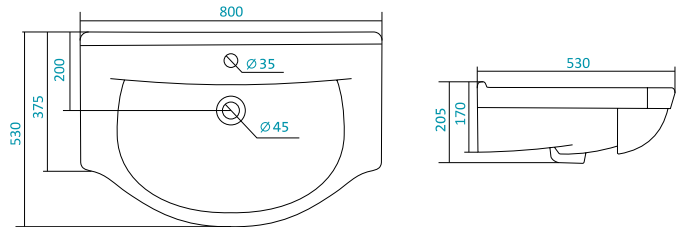

Артикул	Габариты, мм	Вес, кг
1.WH30.2.083	700*480*190	19,5

Наименование УМЫВАЛЬНИК «ТИГОДА-80»

Артикул	Габариты, мм	Вес, кг
1.WH30.2.084	800*480*195	20,5

Наименование УМЫВАЛЬНИК «ЭЛЛАДА-60»

Артикул	Габариты, мм	Вес, кг
1.WH11.0.198	600*435*190	12,4

Наименование УМЫВАЛЬНИК «ЭЛЪБРУС-80»

Наименование	Артикул	Габариты, мм	Вес, кг
	1.WN10.9.653	800*530*205	22,6

Наименование УМЫВАЛЬНИК «ЭЛЪБРУС-90»

Наименование	Артикул	Габариты, мм	Вес, кг
	1.WN11.0.790	905*520*205	24,5