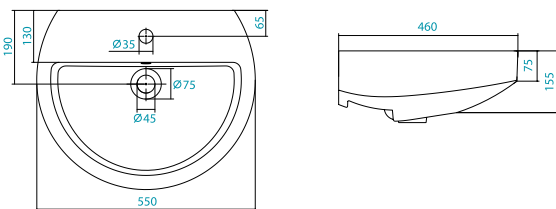

Наименование УМЫВАЛЬНИК-40

Описание	Артикул	Комплектация	
		С отверстием под смеситель	Без отверстия
Умывальник 40 см	1.WH30.1.950	x