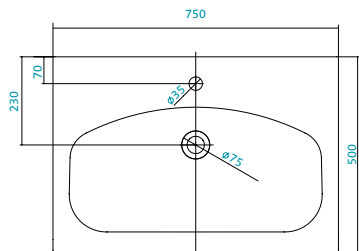

Артикул	Габариты, мм	Вес, кг
1.WN30.1.972	460*260*130	9

Наименование УМЫВАЛЬНИК «ИНДИГА - 75»