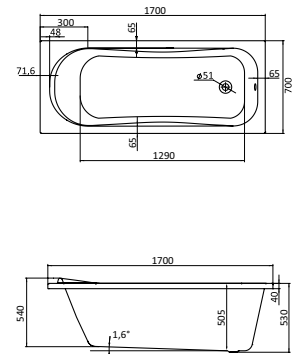

ПРЯМОУГОЛЬНЫЕ ВАННЫ

Наименование ТЕНЕРИФЕ 160×70

Габариты

Длина, см	Ширина, см	Глубина, см	Высота, см	Объем, л
160	70	45	60–64	220

Описание	Артикул	
Прямоугольная акриловая ванна	1.WN30.2.357	Без гидромассажа
	1.WN11.2.425	Монтажный комплект
Комплектация	1.WN30.2.358	"Базовая"
	1.WN30.2.359	"Базовая Плюс"
	1.WN30.2.360	"Комфорт"
	1.WN30.2.361	"Комфорт Плюс"
	1.WN11.2.078	Панель фронтальная для ванны
Дополнительно	1.WN20.7.787	Панель боковая левая
	1.WN20.7.788	Панель боковая правая

Наименование ТЕНЕРИФЕ XL 170×70

Габариты

Длина, см	Ширина, см	Глубина, см	Высота, см	Объем, л
170	70	50,5	62–66	270

Описание	Артикул	
Прямоугольная акриловая ванна	1.WN30.1.979	Без гидромассажа
	1.WN30.1.986	Монтажный комплект
Комплектация	1.WN30.1.980	"Базовая"
	1.WN30.1.981	"Базовая Плюс"
	1.WN30.1.982	"Комфорт"
	1.WN30.1.983	"Комфорт Плюс"
	1.WN11.2.081	Панель фронтальная для ванны
Дополнительно	1.WN30.1.984	Панель боковая левая
	1.WN30.1.985	Панель боковая правая