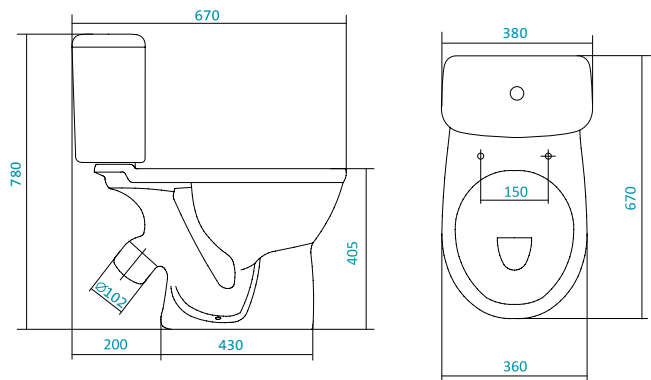

Наименование УНИТАЗ КОМПАКТ

Описание	Артикул	Сиденье	
		Soft-close	Дюропласт
Унитаз компакт с диагональным выпуском «тарельчатого» типа, с двухрежимной арматурой Siamp	1.WN30.2.144		x
	1.WN30.2.147	x