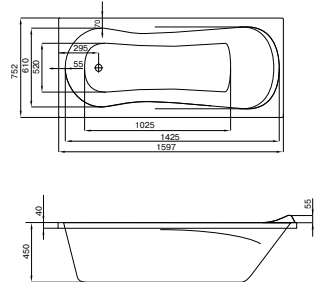

Наименование КАЛЕДОНИЯ 150X75

Габариты

Длина, см	Ширина, см	Глубина, см	Высота, см	Объем, л
150	75	45	60–64	190

Описание	Артикул	
Прямоугольная акриловая ванна	1.WN30.2.383	Без гидромассажа
	1.WN30.2.384	Монтажный комплект
Дополнительно	1.WN30.2.385	Панель фронтальная
	1.WN30.2.386	Панель боковая левая
	1.WN30.2.387	Панель боковая правая

Наименование КАЛЕДОНИЯ 160X75

Габариты

Длина, см	Ширина, см	Глубина, см	Высота, см	Объем, л
160	75	45	60–64	200

Описание	Артикул	
Прямоугольная акриловая ванна	1.WN30.2.388	Без гидромассажа
	1.WN30.2.389	Монтажный комплект
Дополнительно	1.WN30.2.390	Панель фронтальная
	1.WN30.2.386	Панель боковая левая
	1.WN30.2.387	Панель боковая правая