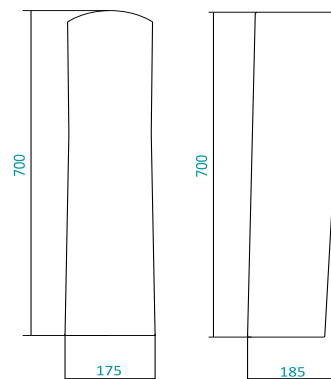

Наименование УМЫВАЛЬНИК-60

Описание	Артикул	Комплектация	
		С отверстием под смеситель	Без отверстия
Умывальник 60 см	1.WN11.0.526	x	
	1.WN11.0.523		x

Наименование ПОСТАМЕНТ

Описание	Артикул	Комплектация		
		БИЦ*	БСК*	Анимо
Постамент	1.WN11.0.595	x		