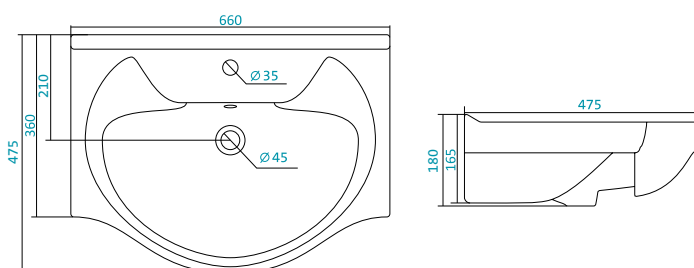

Наименование УМЫВАЛЬНИК «БАЙКАЛ-65»

Наименование	Артикул	Габариты, мм	Вес, кг
	1.WN10.9.651	660*475*180	16,2