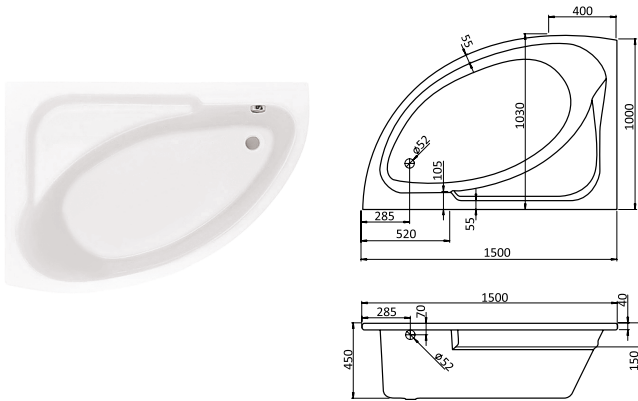

АСИММЕТРИЧНЫЕ ВАННЫ

Наименование ГОА 150×100 ЛЕВОСТОРОННЯЯ					Наименование ГОА 150×100 ПРАВОСТОРОННЯЯ				
Габариты					Габариты				
Длина, см	Ширина, см	Глубина, см	Высота, см	Объем, л	Длина, см	Ширина, см	Глубина, см	Высота, см	Объем, л
150	100	45	62–66	220	150	100	45	62–66	220
Описание	Артикул				Описание	Артикул			
Асимметричная акриловая ванна левосторонняя	1.WH11.2.033	Без гидромассажа			Асимметричная акриловая ванна правосторонняя	1.WH11.2.032	Без гидромассажа		
	1.WH11.2.428	Монтажный комплект				1.WH11.2.428	Монтажный комплект		
Комплектация	1.WH11.2.348	"Базовая"			Комплектация	1.WH11.2.349	"Базовая"		
	1.WH11.2.368	"Базовая Плюс"				1.WH11.2.369	"Базовая Плюс"		
	1.WH11.2.388	"Комфорт"				1.WH11.2.389	"Комфорт"		
	1.WH11.2.408	"Комфорт Плюс"				1.WH11.2.409	"Комфорт Плюс"		
Дополнительно	1.WH11.2.086	Панель фронтальная для ванны			Дополнительно	1.WH11.2.204	Панель фронтальная для ванны