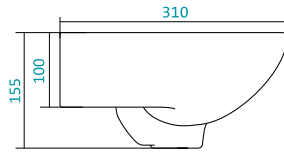

КОЛЛЕКЦИЯ «АНИМО»