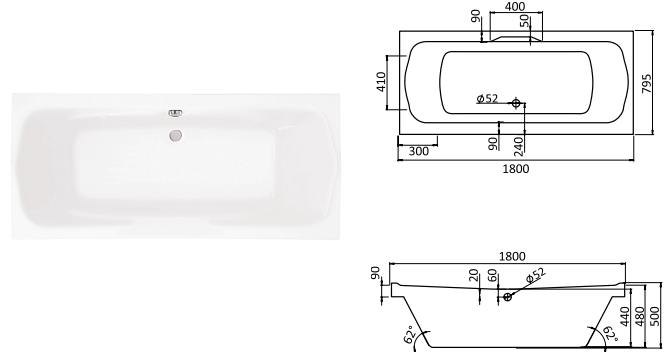

ПРЯМОУГОЛЬНЫЕ ВАННЫ

Наименование **МОНАКО XL 170×75**