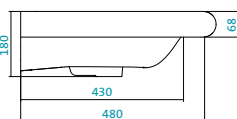

Артикул	Габариты, мм	Вес, кг
1.WN30.1.972	460*260*130	9

Наименование УМЫВАЛЬНИК «ИНДИГА - 75»