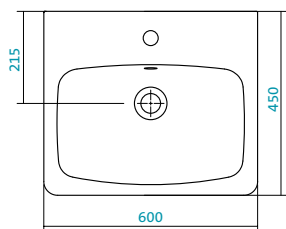

Наименование УМЫВАЛЬНИК-55

Описание	Артикул	Комплектация	
		С отверстием под смеситель	Без отверстия
Умывальник 55 см	1.WN30.2.185	x