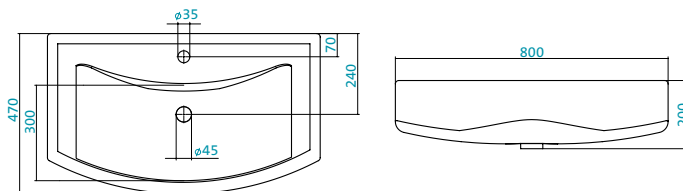

Наименование УМЫВАЛЬНИК «БАЛТИКА-80»