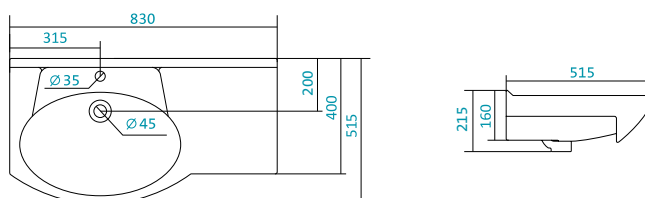

Наименование УМЫВАЛЬНИК «КОРАЛЛ-83» ПРАВОЕ КРЫЛО

Наименование	Артикул	Габариты, мм	Вес, кг
	1.WH11.0.228	830*515*215	17,7