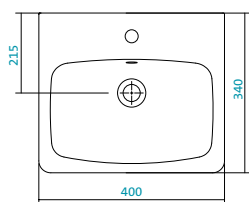

Артикул	Габариты, мм	Вес, кг
1.WN11.0.256	510*435*175	12

Наименование УМЫВАЛЬНИК «ЛИДИЯ-65»

Артикул	Габариты, мм	Вес, кг
1.WN11.0.207	650*535*210	17

Наименование УМЫВАЛЬНИК «ЛИДИЯ-70»

Наименование	Артикул	Габариты, мм	Вес, кг
УМЫВАЛЬНИК «ЛИДИЯ-70»	1.WN11.0.210	710*540*210	20,4

Наименование УМЫВАЛЬНИК «ЛИНДА-55»

Наименование	Артикул	Габариты, мм	Вес, кг
УМЫВАЛЬНИК «ЛИНДА-55»	1.WN11.0.156	560*430*175	13,2

Наименование УМЫВАЛЬНИК «МОДЕРН-75»

Наименование	Артикул	Габариты, мм	Вес, кг
УМЫВАЛЬНИК «МОДЕРН-75»	1.WN11.0.177	755*505*210	22

НОВИНКА

Наименование УМЫВАЛЬНИК «МИРАНДА-80»

Артикул	Габариты, мм	Вес, кг
1.WN30.2.251	806x458x191	16,4

Наименование УМЫВАЛЬНИК «НЕО-40»

Артикул	Габариты, мм	Вес, кг
1.WN30.2.183	400*340*170	9

Наименование УМЫВАЛЬНИК «НЕО-50»