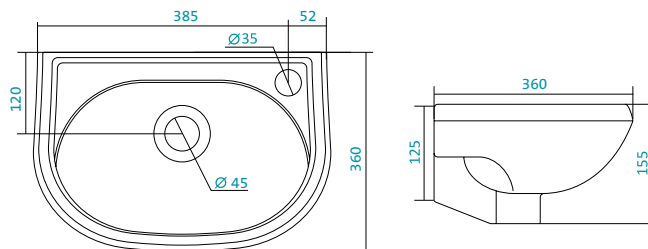

Наименование МИНИ-УМЫВАЛЬНИК-40

Описание	Артикул	Комплектация		
		Правое отверстие под смеситель	Левое отверстие под смеситель	Без отверстия
Умывальник 40 см	1.WN11.0.445	x		
	1.WN11.0.442		x	
	1.WN11.0.439			x