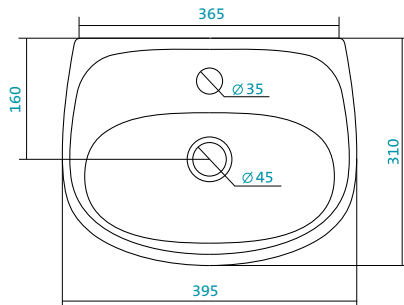

КОЛЛЕКЦИЯ «АНИМО»