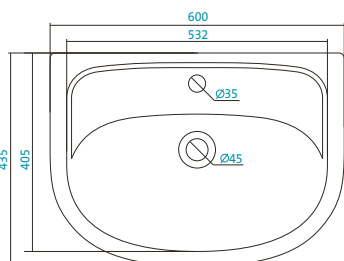

Наименование УМЫВАЛЬНИК «ТИГОДА-50»

Наименование	Артикул	Габариты, мм	Вес, кг
УМЫВАЛЬНИК «ТИГОДА-50»	1.WN30.2.128	500*380*165	12

Наименование МИНИ-УМЫВАЛЬНИК «ТИГОДА-55»

Артикул	Габариты, мм	Вес, кг
1.WN30.2.127	550*380*165	13

Наименование УМЫВАЛЬНИК «ТИГОДА-55»

Артикул	Габариты, мм	Вес, кг
1.WN30.2.126	550*475*180	16

Наименование УМЫВАЛЬНИК «ТИГОДА-60»

Артикул	Габариты, мм	Вес, кг
1.WN30.2.082	600x475x170	16,5

Наименование УМЫВАЛЬНИК «ТИГОДА-70»

Артикул	Габариты, мм	Вес, кг
1.WH30.2.083	700*480*190	19,5

Наименование УМЫВАЛЬНИК «ТИГОДА-80»

Артикул	Габариты, мм	Вес, кг
1.WH30.2.084	800*480*195	20,5

Наименование УМЫВАЛЬНИК «ЭЛЛАДА-60»

Артикул	Габариты, мм	Вес, кг
1.WH11.0.198	600*435*190	12,4

Наименование УМЫВАЛЬНИК «ЭЛЪБРУС-80»

Наименование	Артикул	Габариты, мм	Вес, кг
	1.WN10.9.653	800*530*205	22,6

Наименование УМЫВАЛЬНИК «ЭЛЪБРУС-90»

Наименование	Артикул	Габариты, мм	Вес, кг
	1.WN11.0.790	905*520*205	24,5