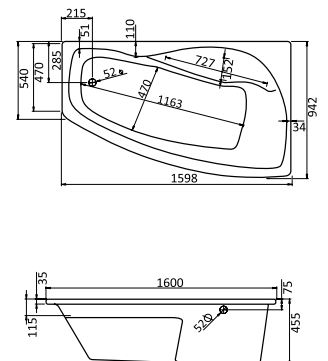

Наименование МАЙОРКА XL 160×95 ЛЕВОСТОРОННЯЯ

Габариты

Длина, см	Ширина, см	Глубина, см	Высота, см	Объем, л
160	95	45,5	62–66	240

Описание	Артикул	
Асимметричная акриловая ванна левосторонняя	1.WH11.1.991	Без гидромассажа
	1.WH11.2.429	Монтажный комплект
Комплектация	1.WH11.2.346	"Базовая"
	1.WH11.2.366	"Базовая Плюс"
	1.WH11.2.419	"Комфорт"
	1.WH11.2.406	"Комфорт Плюс"
Дополнительно	1.WH11.2.085	Панель фронтальная для ванны

Наименование МАЙОРКА XL 160×95 ПРАВОСТОРОННЯЯ

Габариты

Длина, см	Ширина, см	Глубина, см	Высота, см	Объем, л
160	95	45,5	62–66	240

Описание	Артикул	
Асимметричная акриловая ванна правосторонняя	1.WH11.1.990	Без гидромассажа
	1.WH11.2.429	Монтажный комплект
Комплектация	1.WH11.2.347	"Базовая"
	1.WH11.2.367	"Базовая Плюс"
	1.WH11.2.387	"Комфорт"
	1.WH11.2.407	"Комфорт Плюс"
Дополнительно	1.WH11.2.208	Панель фронтальная для ванны