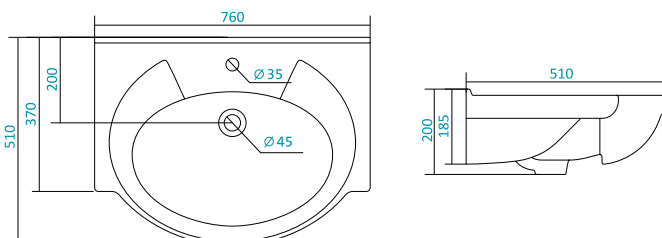

Наименование УМЫВАЛЬНИК «БАЙКАЛ-75»

Наименование	Артикул	Габариты, мм	Вес, кг
	1.WN11.0.259	760*510*200	18,4