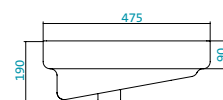

Артикул	Габариты, мм	Вес, кг
1.WN30.2.126	550*475*180	16

Наименование УМЫВАЛЬНИК «ТИГОДА-60»