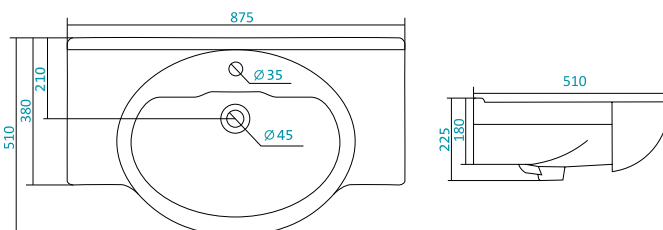

Наименование УМЫВАЛЬНИК «СЕНЕЖ-87»

Наименование	Артикул	Габариты, мм	Вес, кг
УМЫВАЛЬНИК «СЕНЕЖ-87»	1.WN11.0.265	875*510*225	22