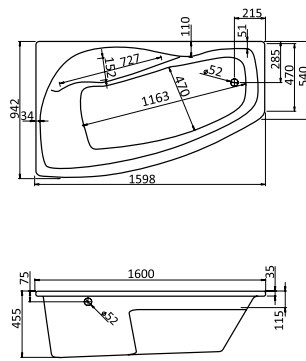

Наименование МАЙОРКА XL 160×95 ЛЕВОСТОРОННЯЯ

Габариты

Длина, см	Ширина, см	Глубина, см	Высота, см	Объем, л
160	95	45,5	62–66	240

Описание	Артикул	
Асимметричная акриловая ванна левосторонняя	1.WH11.1.991	Без гидромассажа
	1.WH11.2.429	Монтажный комплект
Комплектация	1.WH11.2.346	"Базовая"
	1.WH11.2.366	"Базовая Плюс"
	1.WH11.2.419	"Комфорт"
	1.WH11.2.406	"Комфорт Плюс"
Дополнительно	1.WH11.2.085	Панель фронтальная для ванны

Наименование МАЙОРКА XL 160×95 ПРАВОСТОРОННЯЯ

Габариты

Длина, см	Ширина, см	Глубина, см	Высота, см	Объем, л
160	95	45,5	62–66	240

Описание	Артикул	
Асимметричная акриловая ванна правосторонняя	1.WH11.1.990	Без гидромассажа
	1.WH11.2.429	Монтажный комплект
Комплектация	1.WH11.2.347	"Базовая"
	1.WH11.2.367	"Базовая Плюс"
	1.WH11.2.387	"Комфорт"
	1.WH11.2.407	"Комфорт Плюс"
Дополнительно	1.WH11.2.208	Панель фронтальная для ванны