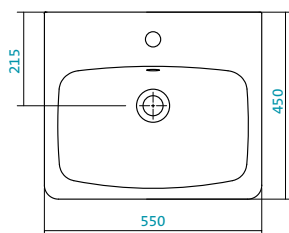

Наименование УМЫВАЛЬНИК «НЕО-55»

Артикул	Габариты, мм	Вес, кг
1.WN30.2.185	550*450*170	20