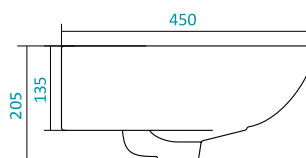

Наименование УМЫВАЛЬНИК-50

Описание	Артикул	Комплектация	
		С отверстием под смеситель	Без отверстия
Умывальник 50 см	1.WN11.0.496	x	
	1.WN11.0.493		x