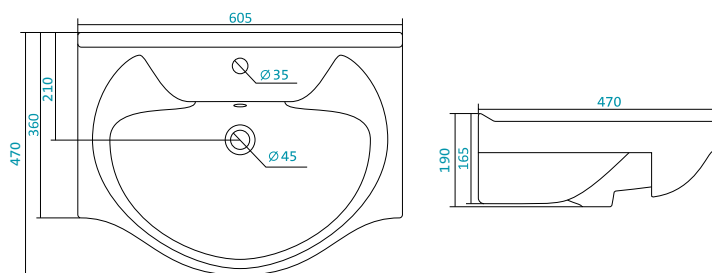

Наименование УМЫВАЛЬНИК «БАЙКАЛ-60»

Наименование	Артикул	Габариты, мм	Вес, кг
	1.WN10.9.652	605*470*190	14,6