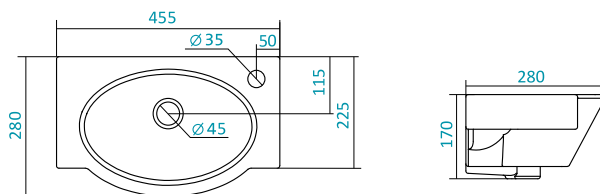

«ФОРУМ»

Наименование МИНИ-УМЫВАЛЬНИК-45

Описание	Артикул	Описание		
		Без отверстия	Правое отверстие под смеситель	Левое отверстие под смеситель
Умывальник 45 см	1.WN11.0.545		x	
	1.WN11.0.542			x
	1.WN11.0.539	x