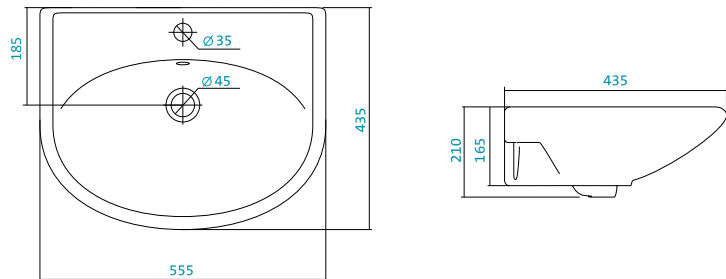

Наименование УМЫВАЛЬНИК-60

Описание	Артикул	Комплектация	
		С отверстием под смеситель	Без отверстия
Умывальник 60 см	1.WN11.0.526	x	
	1.WN11.0.523		x

Наименование ПОСТАМЕНТ

Описание	Артикул	Комплектация		
		БИЦ*	БСК*	Анимо
Постамент	1.WN11.0.595	x		