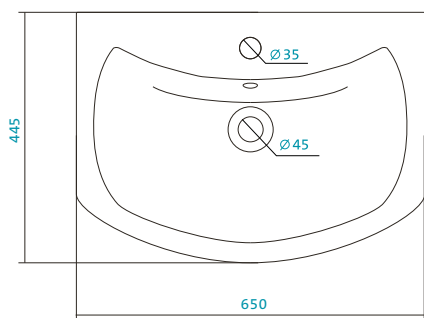

Артикул	Габариты, мм	Вес, кг
1.WN11.0.246	610*445*190	15,2

Наименование УМЫВАЛЬНИК «БАЛТИКА-65»