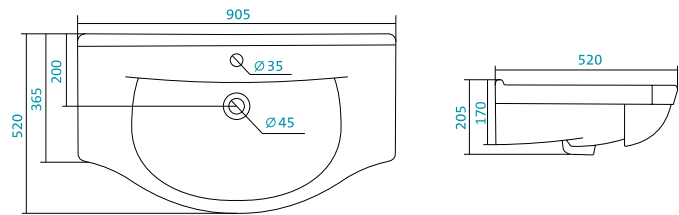

Артикул	Габариты, мм	Вес, кг
1.WH30.2.083	700*480*190	19,5

Наименование УМЫВАЛЬНИК «ТИГОДА-80»

Артикул	Габариты, мм	Вес, кг
1.WH30.2.084	800*480*195	20,5

Наименование УМЫВАЛЬНИК «ЭЛЛАДА-60»

Артикул	Габариты, мм	Вес, кг
1.WH11.0.198	600*435*190	12,4

Наименование УМЫВАЛЬНИК «ЭЛЪБРУС-80»

Наименование	Артикул	Габариты, мм	Вес, кг
	1.WN10.9.653	800*530*205	22,6

Наименование УМЫВАЛЬНИК «ЭЛЪБРУС-90»

Наименование	Артикул	Габариты, мм	Вес, кг
	1.WN11.0.790	905*520*205	24,5