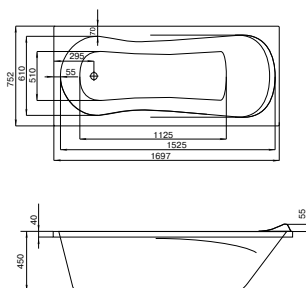

Наименование КАЛЕДОНИЯ 170X75

Габариты

Длина, см	Ширина, см	Глубина, см	Высота, см	Объем, л
170	75	45	60-64	210

Описание	Артикул	
Прямоугольная акриловая ванна	1.WN30.2.391	Без гидромассажа
	1.WN30.2.392	Монтажный комплект
Дополнительно	1.WN30.2.393	Панель фронтальная
	1.WN30.2.386	Панель боковая левая
	1.WN30.2.387	Панель боковая правая