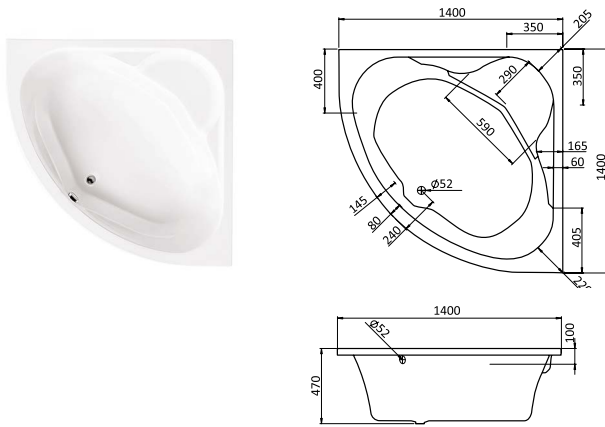

ЕВРОПЕЙСКИЕ
КОМПЛЕКТУЮЩИЕ

100% ЛИТЬЕВОЙ
АКРИЛ

РАЗНООБРАЗИЕ
ГИДРОМАССАЖА

КАРКАС И МОНТАЖНЫЙ
НАБОР В КОМПЛЕКТЕ

СИММЕТРИЧНЫЕ ВАННЫ

Наименование КАРИБЫ 140×140					Наименование КАННЫ 150×150				
Габариты					Габариты				
Длина, см	Ширина, см	Глубина, см	Высота, см	Объем, л	Длина, см	Ширина, см	Глубина, см	Высота, см	Объем, л
140	140	47	62–66	290	150	150	47	62–66	360
Описание	Артикул				Описание	Артикул			
Симметричная акриловая ванна	1.WH11.1.982				Симметричная акриловая ванна	1.WH11.1.983			
	1.WH11.2.430					1.WH11.2.432			
Комплектация	1.WH11.2.342				Комплектация	1.WH11.2.343			
	1.WH11.2.362					1.WH11.2.363			
	1.WH11.2.382					1.WH11.2.383			
	1.WH11.2.402					1.WH11.2.403			
Дополнительно	1.WH11.2.082				Дополнительно	1.WH11.2.083			

Наименование МЕЛВИЛЛ 140X140					Наименование САН-ПАУЛУ 150X150				
Габариты					Габариты				
Длина, см	Ширина, см	Глубина, см	Высота, см	Объем, л	Длина, см	Ширина, см	Глубина, см	Высота, см	Объем, л
140	140	48	62–66	290	150	150	52	62–66	340
Описание	Артикул				Описание	Артикул			
Симметричная акриловая ванна	1.WH30.2.402				Симметричная акриловая ванна	1.WH30.2.402			
	1.WH30.2.403					1.WH30.2.403			
Дополнительно	1.WH30.2.404				Дополнительно	1.WH30.2.404			