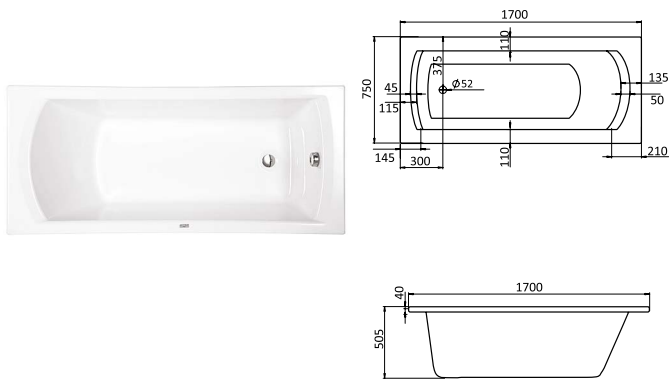

ПРЯМОУГОЛЬНЫЕ ВАННЫ

Наименование **МОНАКО XL 170×75**