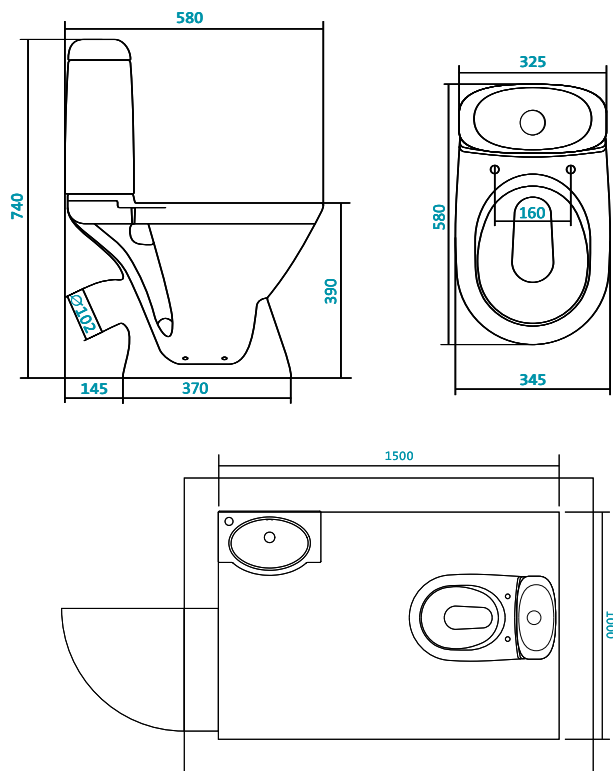

«РИМИНИ»

Дизайн-проект санузла в малогабаритной квартире площадью 1,5 кв.м с использованием продукции торговой марки SANTEK — унитаза компакта «Римини» и мини-умывальника «Форум-45»

Наименование УНИТАЗ КОМПАКТ

Описание	Артикул	Сиденье	
		Дюропласт	Полипропилен
Унитаз компакт с диагональным выпуском с двухрежимной арматурой	1.WH30.2.130	x	
	1.WH50.1.523		x