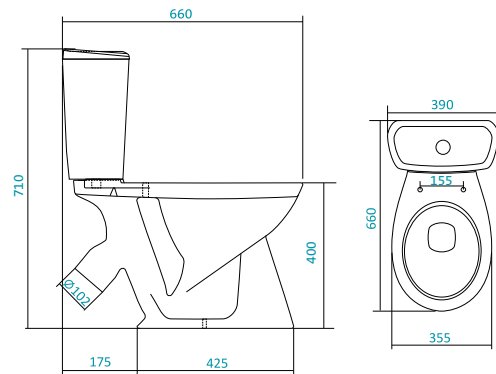

КОЛЛЕКЦИЯ «БРИЗ»