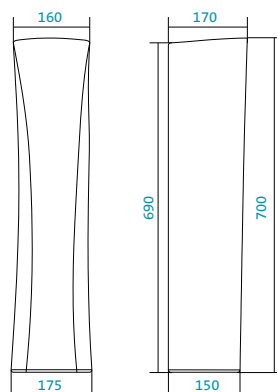

Описание	Артикул	Сиденье	
		Дюропласт	Полипропилен
Унитаз компакт с диагональным выпуском с двухрежимной арматурой	1.WH30.2.130	x	
	1.WH50.1.523		x

«ИРИС»

Наименование УМЫВАЛЬНИК-36

Описание	Артикул	Комплектация	
		С отверстием под смеситель	Без отверстия
Умывальник	1.WN11.0.514	x	