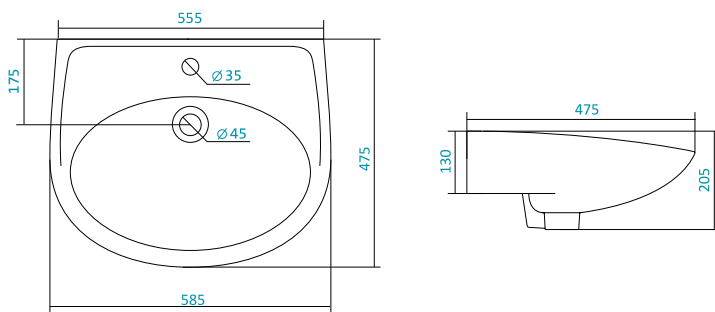

КОЛЛЕКЦИЯ «БОРЕАЛЬ»

Наименование УНИТАЗ ПОДВЕСНОЙ

Описание	Артикул	Сиденье		
		Soft-close	Дюропласт	Полипропилен
Унитаз подвесной с сиденьем дюропласт	1.WN30.1.977		x	
	1.WN30.2.205	x		
	1.WN30.2.206			x

Наименование УМЫВАЛЬНИК-60

Описание	Артикул	Комплектация	
		С отверстием под смеситель	Без отверстия
Умывальник 60 см	1.WN11.0.484	x	
	1.WN11.0.481		x

Наименование ПОСТАМЕНТ

Описание	Артикул	Комплектация		
		БИЦ*	БСК*	Анимо
Постамент	1.WN11.0.591		x	

* — БСК – Бореаль, Сенатор, Консул
БИЦ – Бриз, Ирис, Цезарь