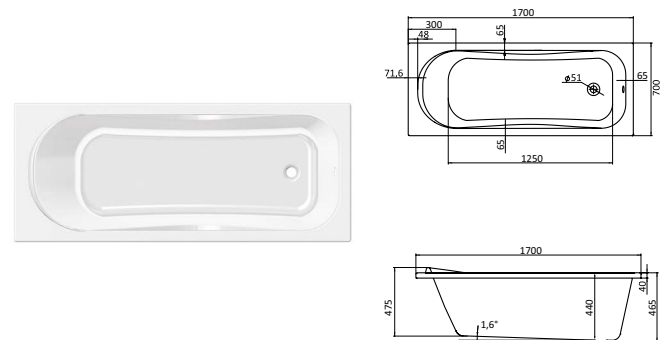

Дополнительно

Дополнительно	1.WH11.2.076	Панель фронтальная для ванны
	1.WH20.7.785	Панель боковая левая
	1.WH20.7.786	Панель боковая правая

Наименование **ТЕНЕРИФЕ 150×70**