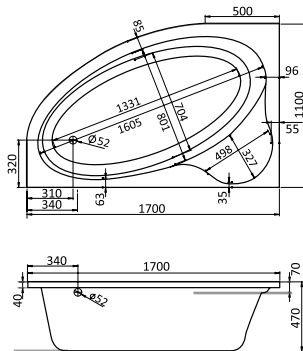

Наименование ЭДЕРА 170X110 ЛЕВОСТОРОННЯЯ					Наименование ЭДЕРА 170X110 ПРАВОСТОРОННЯЯ				
Габариты					Габариты				
Длина, см	Ширина, см	Глубина, см	Высота, см	Объем, л	Длина, см	Ширина, см	Глубина, см	Высота, см	Объем, л
170	110	47	62-66	300	170	110	47	62-66	300
Описание	Артикул				Описание	Артикул			
Асимметричная акриловая ванна левосторонняя	1.WH11.1.995	Без гидромассажа			Асимметричная акриловая ванна правосторонняя	1.WH11.1.994	Без гидромассажа		
	1.WH11.2.426	Монтажный комплект				1.WH11.2.426	Монтажный комплект		
Комплектация	1.WH11.2.354	"Базовая"			Комплектация	1.WH11.2.355	"Базовая"		
	1.WH11.2.374	"Базовая Плюс"				1.WH11.2.375	"Базовая Плюс"		
	1.WH11.2.394	"Комфорт"				1.WH11.2.395	"Комфорт"		
	1.WH11.2.414	"Комфорт Плюс"				1.WH11.2.415	"Комфорт Плюс"		
Дополнительно	1.WH11.2.089	Панель фронтальная для ванны			Дополнительно	1.WH11.2.209	Панель фронтальная для ванны