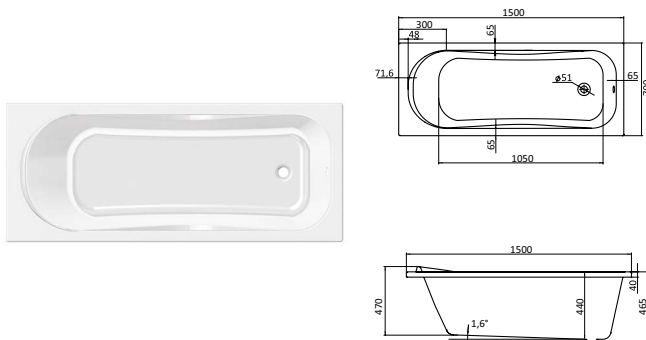

Дополнительно

Дополнительно	1.WH11.2.076	Панель фронтальная для ванны
	1.WH20.7.785	Панель боковая левая
	1.WH20.7.786	Панель боковая правая

Наименование **ТЕНЕРИФЕ 150×70**