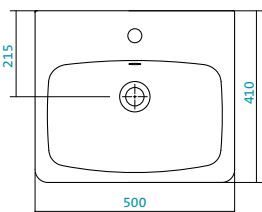

НОВИНКА

Наименование УМЫВАЛЬНИК «МИРАНДА-80»

Артикул	Габариты, мм	Вес, кг
1.WN30.2.251	806x458x191	16,4

Наименование УМЫВАЛЬНИК «НЕО-40»

Артикул	Габариты, мм	Вес, кг
1.WN30.2.183	400*340*170	9

Наименование УМЫВАЛЬНИК «НЕО-50»