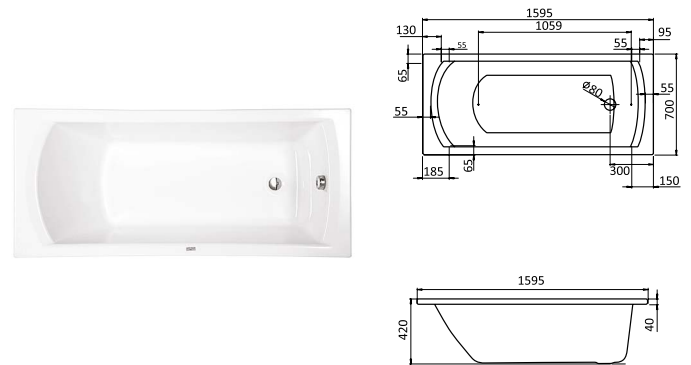

ПРЯМОУГОЛЬНЫЕ ВАННЫ

Наименование **МОНАКО 150×70**

Габариты

Длина, см	Ширина, см	Глубина, см	Высота, см	Объем, л
150	70	42	60–64	177

Описание	Артикул	
Прямоугольная акриловая ванна	1.WH11.1.976	Без гидромассажа
	1.WH11.2.424	Монтажный комплект
	1.WH30.1.963	Упрощенный монтажный комплект*
Комплектация	1.WH11.2.337	"Базовая"
	1.WH11.2.357	"Базовая Плюс"
	1.WH11.2.377	"Комфорт"
	1.WH11.2.397	"Комфорт Плюс"
	1.WH11.2.077	Панель фронтальная для ванны
Дополнительно	1.WH20.7.787	Панель боковая левая
	1.WH20.7.788	Панель боковая правая