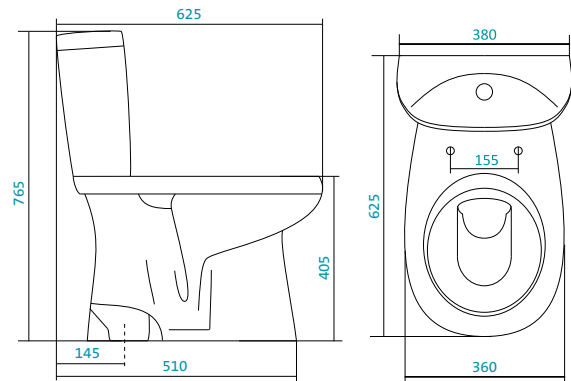

КОЛЛЕКЦИЯ «АНИМО»