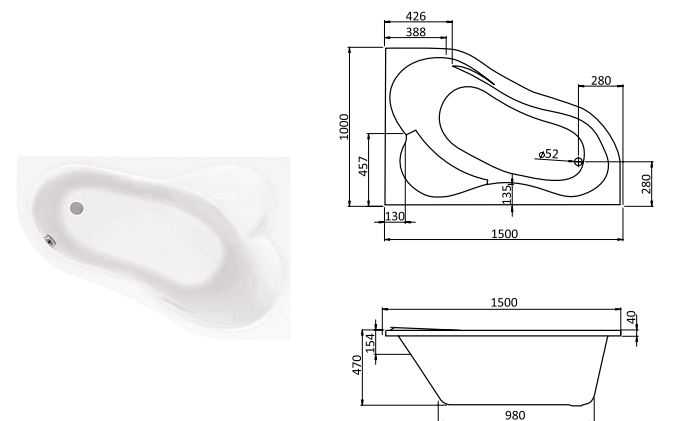

Наименование ИБИЦА 150X100 ЛЕВОСТОРОННЯЯ					Наименование ИБИЦА 150X100 ПРАВОСТОРОННЯЯ				
Габариты					Габариты				
Длина, см	Ширина, см	Глубина, см	Высота, см	Объем, л	Длина, см	Ширина, см	Глубина, см	Высота, см	Объем, л
150	100	47	62–66	230	150	100	47	62–66	230
Описание	Артикул				Описание	Артикул			
Асимметричная акриловая ванна левосторонняя	1.WH11.2.034	Без гидромассажа			Асимметричная акриловая ванна правосторонняя	1.WH11.2.035	Без гидромассажа		
	1.WH11.2.433	Монтажный комплект				1.WH11.2.433	Монтажный комплект		
Комплектация	1.WH11.2.350	"Базовая"			Комплектация	1.WH11.2.351	"Базовая"		
	1.WH11.2.370	"Базовая Плюс"				1.WH11.2.371	"Базовая Плюс"		
	1.WH11.2.390	"Комфорт"				1.WH11.2.391	"Комфорт"		
	1.WH11.2.410	"Комфорт Плюс"				1.WH11.2.411	"Комфорт Плюс"		
Дополнительно	1.WH11.2.087	Панель фронтальная для ванны			Дополнительно	1.WH11.2.205	Панель фронтальная для ванны