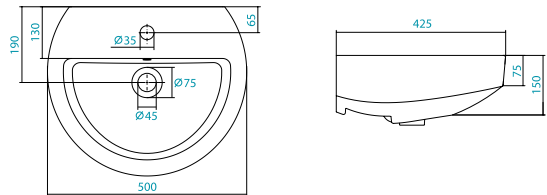

КОЛЛЕКЦИЯ «АЛЛЕГРО»