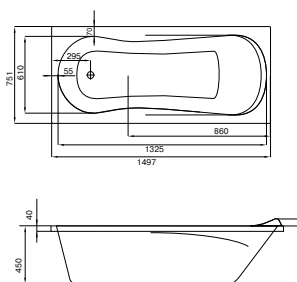

Наименование КАЛЕДОНИЯ 150X75

Габариты

Длина, см	Ширина, см	Глубина, см	Высота, см	Объем, л
150	75	45	60–64	190

Описание	Артикул	
Прямоугольная акриловая ванна	1.WN30.2.383	Без гидромассажа
	1.WN30.2.384	Монтажный комплект
Дополнительно	1.WN30.2.385	Панель фронтальная
	1.WN30.2.386	Панель боковая левая
	1.WN30.2.387	Панель боковая правая

Наименование КАЛЕДОНИЯ 160X75

Габариты

Длина, см	Ширина, см	Глубина, см	Высота, см	Объем, л
160	75	45	60–64	200

Описание	Артикул	
Прямоугольная акриловая ванна	1.WN30.2.388	Без гидромассажа
	1.WN30.2.389	Монтажный комплект
Дополнительно	1.WN30.2.390	Панель фронтальная
	1.WN30.2.386	Панель боковая левая
	1.WN30.2.387	Панель боковая правая