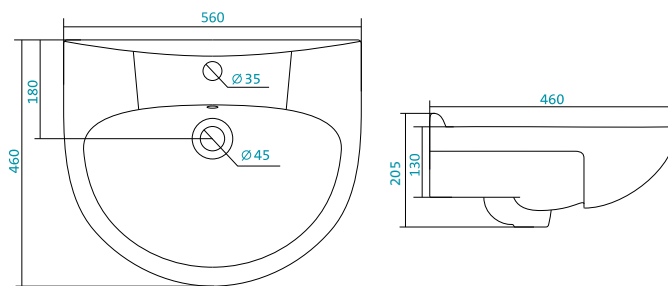

КЕРАМИЧЕСКИЕ УМЫВАЛЬНИКИ

Наименование УМЫВАЛЬНИК «АЗОВ-40»

Наименование	Артикул	Габариты, мм	Вес, кг
УМЫВАЛЬНИК «АЗОВ-40»	1.WN11.0.254	410*290*155	5,8

Наименование УМЫВАЛЬНИК «АЗОВ-45»

Наименование	Артикул	Габариты, мм	Вес, кг
УМЫВАЛЬНИК «АЗОВ-45»	1.WN11.2.449	450*380*170	9