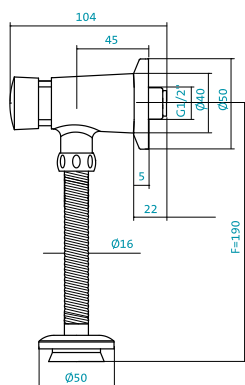

Наименование ПИССУАР «ГАЛА»

Описание	Артикул
Писсуар с креплением	1.WH30.1.774
Сифон для писсуара вертикальный	1.WH10.8.699
Сифон для писсуара горизонтальный	1.WH30.2.086