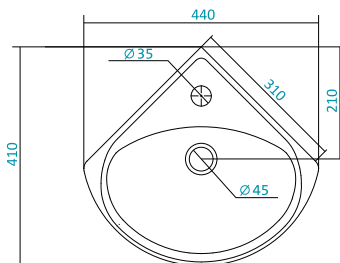

Описание	Артикул	Сиденье	
		Дюропласт	Полипропилен
Унитаз компакт с диагональным выпуском с двухрежимной арматурой	1.WH30.2.130	x	
	1.WH50.1.523		x

«ИРИС»

Наименование УМЫВАЛЬНИК-36

Описание	Артикул	Комплектация	
		С отверстием под смеситель	Без отверстия
Умывальник	1.WN11.0.514	x	