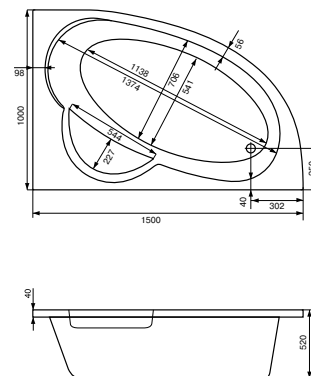

АСИММЕТРИЧНЫЕ ВАННЫ

Наименование ШРИ-ЛАНКА 150X100 ЛЕВОСТОРОННЯЯ

Габариты

Длина, см	Ширина, см	Глубина, см	Высота, см	Объем, л
150	100	52	62-66	260

Описание **Артикул**

Асимметричная акриловая ванна левосторонняя	1.WN30.2.394	Без гидромассажа
	1.WN30.2.396	Монтажный комплект

Дополнительно 1.WN30.2.397 Панель фронтальная

Наименование ШРИ-ЛАНКА 150X100 ПРАВОСТОРОННЯЯ

Габариты

Длина, см	Ширина, см	Глубина, см	Высота, см	Объем, л
150	150	52	62-66	260

Описание **Артикул**

Асимметричная акриловая ванна правосторонняя	1.WN30.2.395	Без гидромассажа
	1.WN30.2.396	Монтажный комплект

Дополнительно 1.WN30.2.397 Панель фронтальная