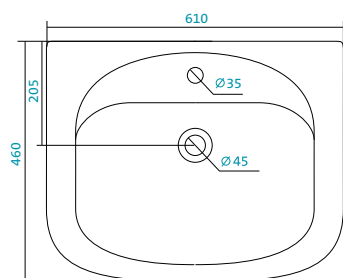

Наименование УМЫВАЛЬНИК «СТЕЛЛА-60»