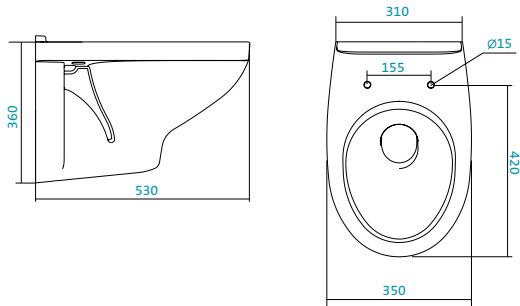

КОЛЛЕКЦИЯ «БОРЕАЛЬ»

Наименование УНИТАЗ ПОДВЕСНОЙ

Описание	Артикул	Сиденье		
		Soft-close	Дюропласт	Полипропилен
Унитаз подвесной с сиденьем дюропласт	1.WN30.1.977		x	
	1.WN30.2.205	x		
	1.WN30.2.206			x