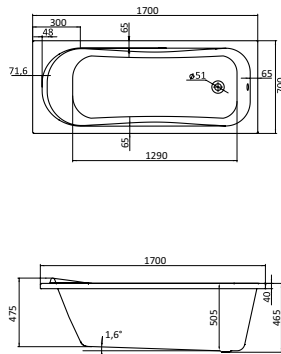

ПРЯМОУГОЛЬНЫЕ ВАННЫ

Наименование ТЕНЕРИФЕ 160×70

Габариты

Длина, см	Ширина, см	Глубина, см	Высота, см	Объем, л
160	70	45	60–64	220

Описание	Артикул	
Прямоугольная акриловая ванна	1.WN30.2.357	Без гидромассажа
	1.WN11.2.425	Монтажный комплект
Комплектация	1.WN30.2.358	"Базовая"
	1.WN30.2.359	"Базовая Плюс"
	1.WN30.2.360	"Комфорт"
	1.WN30.2.361	"Комфорт Плюс"
	1.WN11.2.078	Панель фронтальная для ванны
Дополнительно	1.WN20.7.787	Панель боковая левая
	1.WN20.7.788	Панель боковая правая

Наименование ТЕНЕРИФЕ XL 170×70

Габариты

Длина, см	Ширина, см	Глубина, см	Высота, см	Объем, л
170	70	50,5	62–66	270

Описание	Артикул	
Прямоугольная акриловая ванна	1.WN30.1.979	Без гидромассажа
	1.WN30.1.986	Монтажный комплект
Комплектация	1.WN30.1.980	"Базовая"
	1.WN30.1.981	"Базовая Плюс"
	1.WN30.1.982	"Комфорт"
	1.WN30.1.983	"Комфорт Плюс"
	1.WN11.2.081	Панель фронтальная для ванны
Дополнительно	1.WN30.1.984	Панель боковая левая
	1.WN30.1.985	Панель боковая правая