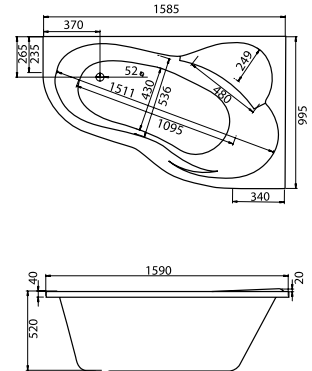

АСИММЕТРИЧНЫЕ ВАННЫ

Наименование ИБИЦА XL 160×100 ЛЕВОСТОРОННЯЯ					Наименование ИБИЦА XL 160×100 ПРАВОСТОРОННЯЯ				
Габариты					Габариты				
Длина, см	Ширина, см	Глубина, см	Высота, см	Объем, л	Длина, см	Ширина, см	Глубина, см	Высота, см	Объем, л
160	100	52	62-66	270	160	100	52	62-66	270
Описание	Артикул				Описание	Артикул			
Асимметричная акриловая ванна левосторонняя	1.WH11.2.036	Без гидромассажа			Асимметричная акриловая ванна правосторонняя	1.WH11.2.037	Без гидромассажа		
	1.WH11.2.427	Монтажный комплект				1.WH11.2.427	Монтажный комплект		
Комплектация	1.WH11.2.352	"Базовая"			Комплектация	1.WH11.2.353	"Базовая"		
	1.WH11.2.372	"Базовая Плюс"				1.WH11.2.373	"Базовая Плюс"		
	1.WH11.2.392	"Комфорт"				1.WH11.2.393	"Комфорт"		
	1.WH11.2.412	"Комфорт Плюс"				1.WH11.2.413	"Комфорт Плюс"		
Дополнительно	1.WH11.2.088	Панель фронтальная для ванны			Дополнительно	1.WH11.2.206	Панель фронтальная для ванны