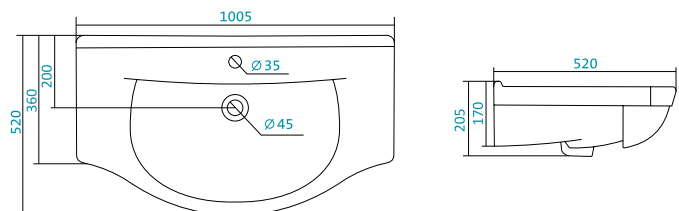

Артикул	Габариты, мм	Вес, кг
1.WH30.2.083	700*480*190	19,5

Наименование УМЫВАЛЬНИК «ТИГОДА-80»

Артикул	Габариты, мм	Вес, кг
1.WH30.2.084	800*480*195	20,5

Наименование УМЫВАЛЬНИК «ЭЛЛАДА-60»

Артикул	Габариты, мм	Вес, кг
1.WH11.0.198	600*435*190	12,4

Наименование УМЫВАЛЬНИК «ЭЛЪБРУС-80»

Наименование	Артикул	Габариты, мм	Вес, кг
	1.WN10.9.653	800*530*205	22,6

Наименование УМЫВАЛЬНИК «ЭЛЪБРУС-90»

Наименование	Артикул	Габариты, мм	Вес, кг
	1.WN11.0.790	905*520*205	24,5