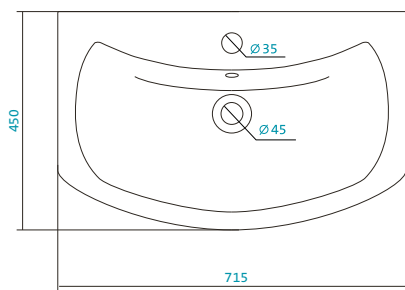

Артикул	Габариты, мм	Вес, кг
1.WN20.7.775	650*445*200	14,2

Наименование УМЫВАЛЬНИК «БАЛТИКА-70»