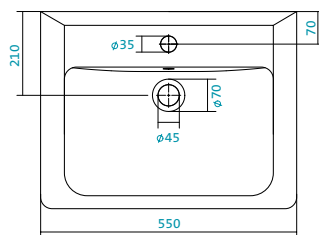

Наименование УМЫВАЛЬНИК «СЕЛИГЕР-60»

Наименование	Артикул	Габариты, мм	Вес, кг
УМЫВАЛЬНИК «СЕЛИГЕР-60»	1.WN11.0.268	605*445*190	14,4

Наименование УМЫВАЛЬНИК «СЕНЕЖ-87»

Наименование	Артикул	Габариты, мм	Вес, кг
УМЫВАЛЬНИК «СЕНЕЖ-87»	1.WN11.0.265	875*510*225	22

Наименование УМЫВАЛЬНИК «СТЕЛЛА-60»

Наименование	Артикул	Габариты, мм	Вес, кг
УМЫВАЛЬНИК «СТЕЛЛА-60»	1.WN11.2.450	610*460*185	14

Наименование УМЫВАЛЬНИК «СТЕЛЛА-65»

Наименование	Артикул	Габариты, мм	Вес, кг
УМЫВАЛЬНИК «СТЕЛЛА-65»	1.WN11.0.174	665*495*200	18

Наименование УМЫВАЛЬНИК «ТИГОДА-50»

Наименование	Артикул	Габариты, мм	Вес, кг
УМЫВАЛЬНИК «ТИГОДА-50»	1.WN30.2.128	500*380*165	12

Наименование МИНИ-УМЫВАЛЬНИК «ТИГОДА-55»

Артикул	Габариты, мм	Вес, кг
1.WN30.2.127	550*380*165	13