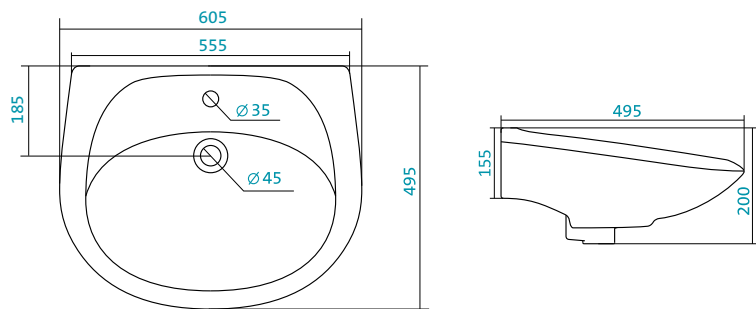

Наименование УМЫВАЛЬНИК-50

Описание	Артикул	Комплектация	
		С отверстием под смеситель	Без отверстия
Умывальник 50 см	1.WN11.0.451	x	
	1.WN11.0.448		x

КОЛЛЕКЦИЯ «БРИЗ»

Наименование УМЫВАЛЬНИК-55

Описание	Артикул	Комплектация	
		С отверстием под смеситель	Без отверстия
Умывальник 55 см	1.WN11.0.460	x	
	1.WN11.0.457		x