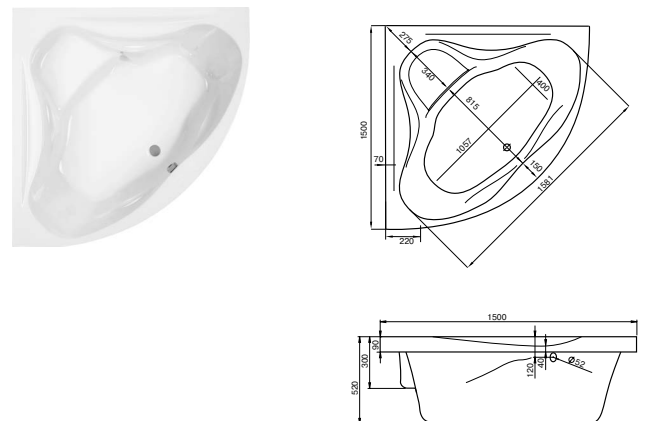

ЕВРОПЕЙСКИЕ
КОМПЛЕКТУЮЩИЕ

100% ЛИТЬЕВОЙ
АКРИЛ

РАЗНООБРАЗИЕ
ГИДРОМАССАЖА

КАРКАС И МОНТАЖНЫЙ
НАБОР В КОМПЛЕКТЕ

СИММЕТРИЧНЫЕ ВАННЫ

Наименование КАРИБЫ 140×140					Наименование КАННЫ 150×150				
Габариты					Габариты				
Длина, см	Ширина, см	Глубина, см	Высота, см	Объем, л	Длина, см	Ширина, см	Глубина, см	Высота, см	Объем, л
140	140	47	62–66	290	150	150	47	62–66	360
Описание	Артикул				Описание	Артикул			
Симметричная акриловая ванна	1.WH11.1.982				Симметричная акриловая ванна	1.WH11.1.983			
	1.WH11.2.430					1.WH11.2.432			
Комплектация	1.WH11.2.342				Комплектация	1.WH11.2.343			
	1.WH11.2.362					1.WH11.2.363			
	1.WH11.2.382					1.WH11.2.383			
	1.WH11.2.402					1.WH11.2.403			
Дополнительно	1.WH11.2.082				Дополнительно	1.WH11.2.083			

Наименование МЕЛВИЛЛ 140X140					Наименование САН-ПАУЛУ 150X150				
Габариты					Габариты				
Длина, см	Ширина, см	Глубина, см	Высота, см	Объем, л	Длина, см	Ширина, см	Глубина, см	Высота, см	Объем, л
140	140	48	62–66	290	150	150	52	62–66	340
Описание	Артикул				Описание	Артикул			
Симметричная акриловая ванна	1.WH30.2.402				Симметричная акриловая ванна	1.WH30.2.402			
	1.WH30.2.403					1.WH30.2.403			
Дополнительно	1.WH30.2.404				Дополнительно	1.WH30.2.404			