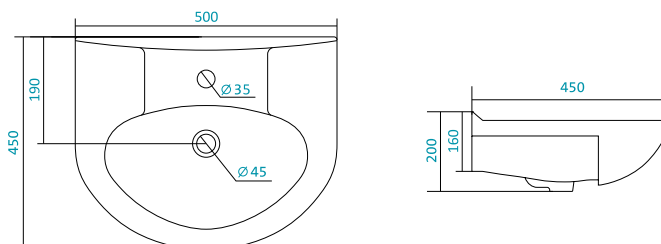

Наименование	Артикул	Габариты, мм	Вес, кг
	1.WH50.1.524	800*470*200	20

Наименование УМЫВАЛЬНИК «КАННЫ-50»

Наименование	Артикул	Габариты, мм	Вес, кг
	1.WH11.0.243	500*450*200	12,4