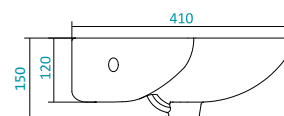

Описание	Артикул	Сиденье	
		Дюропласт	Полипропилен
Унитаз компакт с диагональным выпуском с двухрежимной арматурой	1.WH30.2.130	x	
	1.WH50.1.523		x

«ИРИС»

Наименование УМЫВАЛЬНИК-36

Описание	Артикул	Комплектация	
		С отверстием под смеситель	Без отверстия
Умывальник	1.WN11.0.514	x	