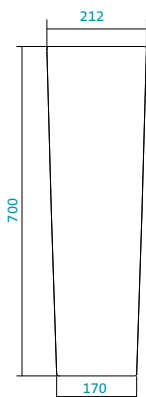

Наименование УМЫВАЛЬНИК-55

Описание	Артикул	Комплектация	
		С отверстием под смеситель	Без отверстия
Умывальник 55 см	1.WH30.1.952	x	

Наименование УМЫВАЛЬНИК-60

Описание	Артикул	Комплектация	
		С отверстием под смеситель	Без отверстия
Умывальник 60 см	1.WH30.1.953	x	