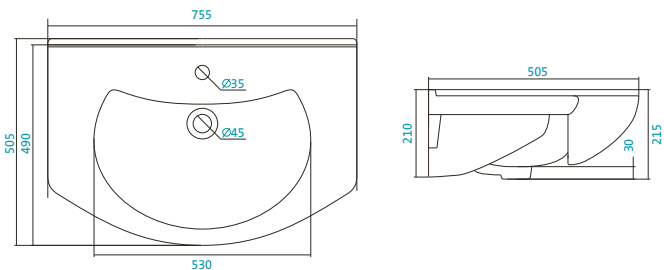

Наименование	Артикул	Габариты, мм	Вес, кг
УМЫВАЛЬНИК «ЛИНДА-55»	1.WN11.0.156	560*430*175	13,2

Наименование УМЫВАЛЬНИК «МОДЕРН-75»