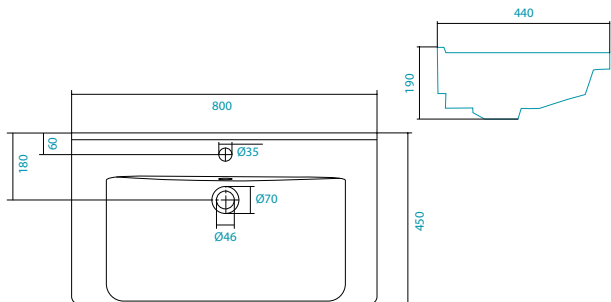

НОВИНКА

Наименование УМЫВАЛЬНИК «МИРАНДА-80»

Артикул	Габариты, мм	Вес, кг
1.WN30.2.251	806x458x191	16,4

Наименование УМЫВАЛЬНИК «НЕО-40»

Артикул	Габариты, мм	Вес, кг
1.WN30.2.183	400*340*170	9

Наименование УМЫВАЛЬНИК «НЕО-50»

Артикул	Габариты, мм	Вес, кг
1.WN30.2.184	500*410*170	14

НОВИНКА

Наименование УМЫВАЛЬНИК «НЕО-55»

Артикул	Габариты, мм	Вес, кг
1.WN30.2.185	550*450*170	20