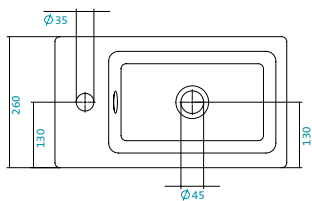

Артикул	Габариты, мм	Вес, кг
1.WH30.2.083	700*480*190	19,5

Наименование УМЫВАЛЬНИК «ТИГОДА-80»

Артикул	Габариты, мм	Вес, кг
1.WH30.2.084	800*480*195	20,5

Наименование УМЫВАЛЬНИК «ЭЛЛАДА-60»

Артикул	Габариты, мм	Вес, кг
1.WH11.0.198	600*435*190	12,4

Наименование УМЫВАЛЬНИК «ЭЛЪБРУС-80»

Наименование	Артикул	Габариты, мм	Вес, кг
	1.WN10.9.653	800*530*205	22,6

Наименование УМЫВАЛЬНИК «ЭЛЪБРУС-90»

Наименование	Артикул	Габариты, мм	Вес, кг
	1.WN11.0.790	905*520*205	24,5

Наименование УМЫВАЛЬНИК «ЭЛЪБРУС-100»

Наименование	Артикул	Габариты, мм	Вес, кг
	1.WN11.0.255	1005*520*205	28,5

Наименование УМЫВАЛЬНИК «ЭНИГМА-100»

Артикул	Габариты, мм	Вес, кг
1.WN20.7.777	995*515*220	26,6