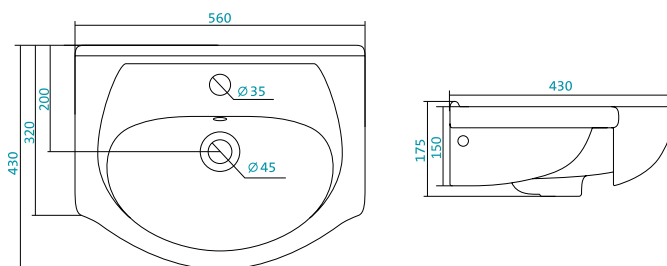

Артикул	Габариты, мм	Вес, кг
1.WN11.0.256	510*435*175	12

Наименование УМЫВАЛЬНИК «ЛИДИЯ-65»

Артикул	Габариты, мм	Вес, кг
1.WN11.0.207	650*535*210	17

Наименование УМЫВАЛЬНИК «ЛИДИЯ-70»

Наименование	Артикул	Габариты, мм	Вес, кг
УМЫВАЛЬНИК «ЛИДИЯ-70»	1.WN11.0.210	710*540*210	20,4