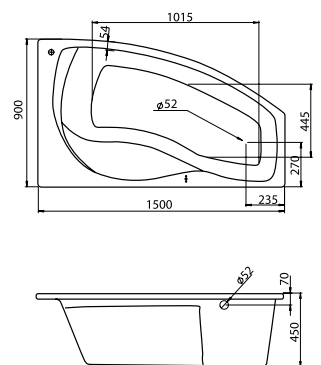

Наименование МЕЛВИЛЛ 140X140					Наименование САН-ПАУЛУ 150X150				
Габариты					Габариты				
Длина, см	Ширина, см	Глубина, см	Высота, см	Объем, л	Длина, см	Ширина, см	Глубина, см	Высота, см	Объем, л
140	140	48	62–66	290	150	150	52	62–66	340
Описание	Артикул				Описание	Артикул			
Симметричная акриловая ванна	1.WH30.2.402				Симметричная акриловая ванна	1.WH30.2.402			
	1.WH30.2.403					1.WH30.2.403			
Дополнительно	1.WH30.2.404				Дополнительно	1.WH30.2.404			

АСИММЕТРИЧНЫЕ ВАННЫ

Наименование МАЙОРКА 150×90 ЛЕВОСТОРОННЯЯ

Габариты

Длина, см	Ширина, см	Глубина, см	Высота, см	Объем, л
150	90	45	62–66	180

Описание	Артикул	
Асимметричная акриловая ванна левосторонняя	1.WH11.1.984	Без гидромассажа
	1.WH11.2.431	Монтажный комплект
Комплектация	1.WH11.2.344	"Базовая"
	1.WH11.2.364	"Базовая Плюс"
	1.WH11.2.384	"Комфорт"
	1.WH11.2.404	"Комфорт Плюс"
Дополнительно	1.WH11.2.084	Панель фронтальная для ванны