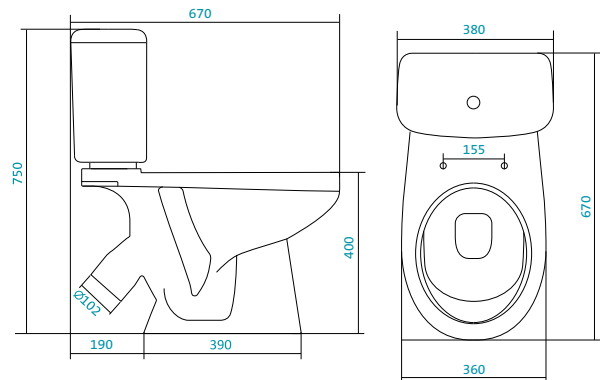

КОЛЛЕКЦИЯ «БОРЕАЛЬ»