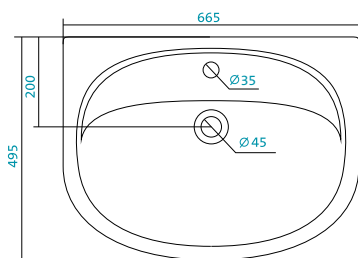

Наименование	Артикул	Габариты, мм	Вес, кг
УМЫВАЛЬНИК «СТЕЛЛА-60»	1.WN11.2.450	610*460*185	14

Наименование УМЫВАЛЬНИК «СТЕЛЛА-65»