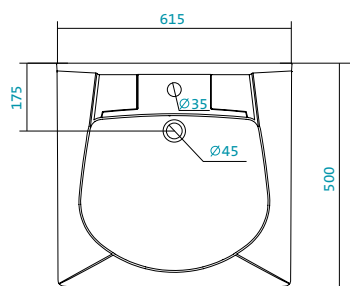

«ПИЛОТ»

Наименование УМЫВАЛЬНИК «ПИЛОТ-50»

Описание	Артикул	Комплектация	
		с кронштейном, крепежом и сифоном	без кронштейна, крепежа и сифона
Умывальник 50 см	1.WN30.1970	x	
	1.WN11.0.569		x

Наименование УМЫВАЛЬНИК «ПИЛОТ-60»

Описание	Артикул	Комплектация	
		с кронштейном, крепежом и сифоном	без кронштейна, крепежа и сифона
Умывальник 60 см	1.WN30.1971	x	
	1.WN11.0.572		x