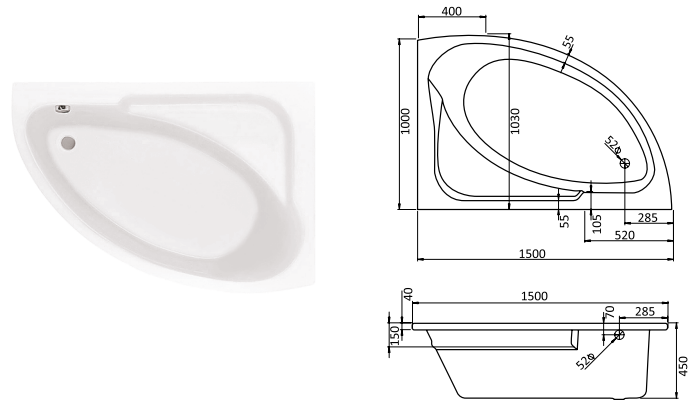

АСИММЕТРИЧНЫЕ ВАННЫ

Наименование ГОА 150×100 ЛЕВОСТОРОННЯЯ					Наименование ГОА 150×100 ПРАВОСТОРОННЯЯ				
Габариты					Габариты				
Длина, см	Ширина, см	Глубина, см	Высота, см	Объем, л	Длина, см	Ширина, см	Глубина, см	Высота, см	Объем, л
150	100	45	62–66	220	150	100	45	62–66	220
Описание	Артикул				Описание	Артикул			
Асимметричная акриловая ванна левосторонняя	1.WH11.2.033	Без гидромассажа			Асимметричная акриловая ванна правосторонняя	1.WH11.2.032	Без гидромассажа		
	1.WH11.2.428	Монтажный комплект				1.WH11.2.428	Монтажный комплект		
Комплектация	1.WH11.2.348	"Базовая"			Комплектация	1.WH11.2.349	"Базовая"		
	1.WH11.2.368	"Базовая Плюс"				1.WH11.2.369	"Базовая Плюс"		
	1.WH11.2.388	"Комфорт"				1.WH11.2.389	"Комфорт"		
	1.WH11.2.408	"Комфорт Плюс"				1.WH11.2.409	"Комфорт Плюс"		
Дополнительно	1.WH11.2.086	Панель фронтальная для ванны			Дополнительно	1.WH11.2.204	Панель фронтальная для ванны