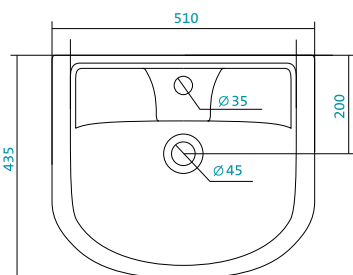

Наименование	Артикул	Габариты, мм	Вес, кг
	1.WH50.1.524	800*470*200	20

Наименование УМЫВАЛЬНИК «КАННЫ-50»

Наименование	Артикул	Габариты, мм	Вес, кг
	1.WH11.0.243	500*450*200	12,4

Наименование УМЫВАЛЬНИК «КОРАЛЛ-83» ПРАВОЕ КРЫЛО

Наименование	Артикул	Габариты, мм	Вес, кг
	1.WH11.0.228	830*515*215	17,7

Наименование УМЫВАЛЬНИК «КОРАЛЛ-83» ЛЕВОЕ КРЫЛО

Артикул	Габариты, мм	Вес, кг
1.WN11.0.225	830*515*215	17,7

Наименование УМЫВАЛЬНИК «ЛАДОГА-50»